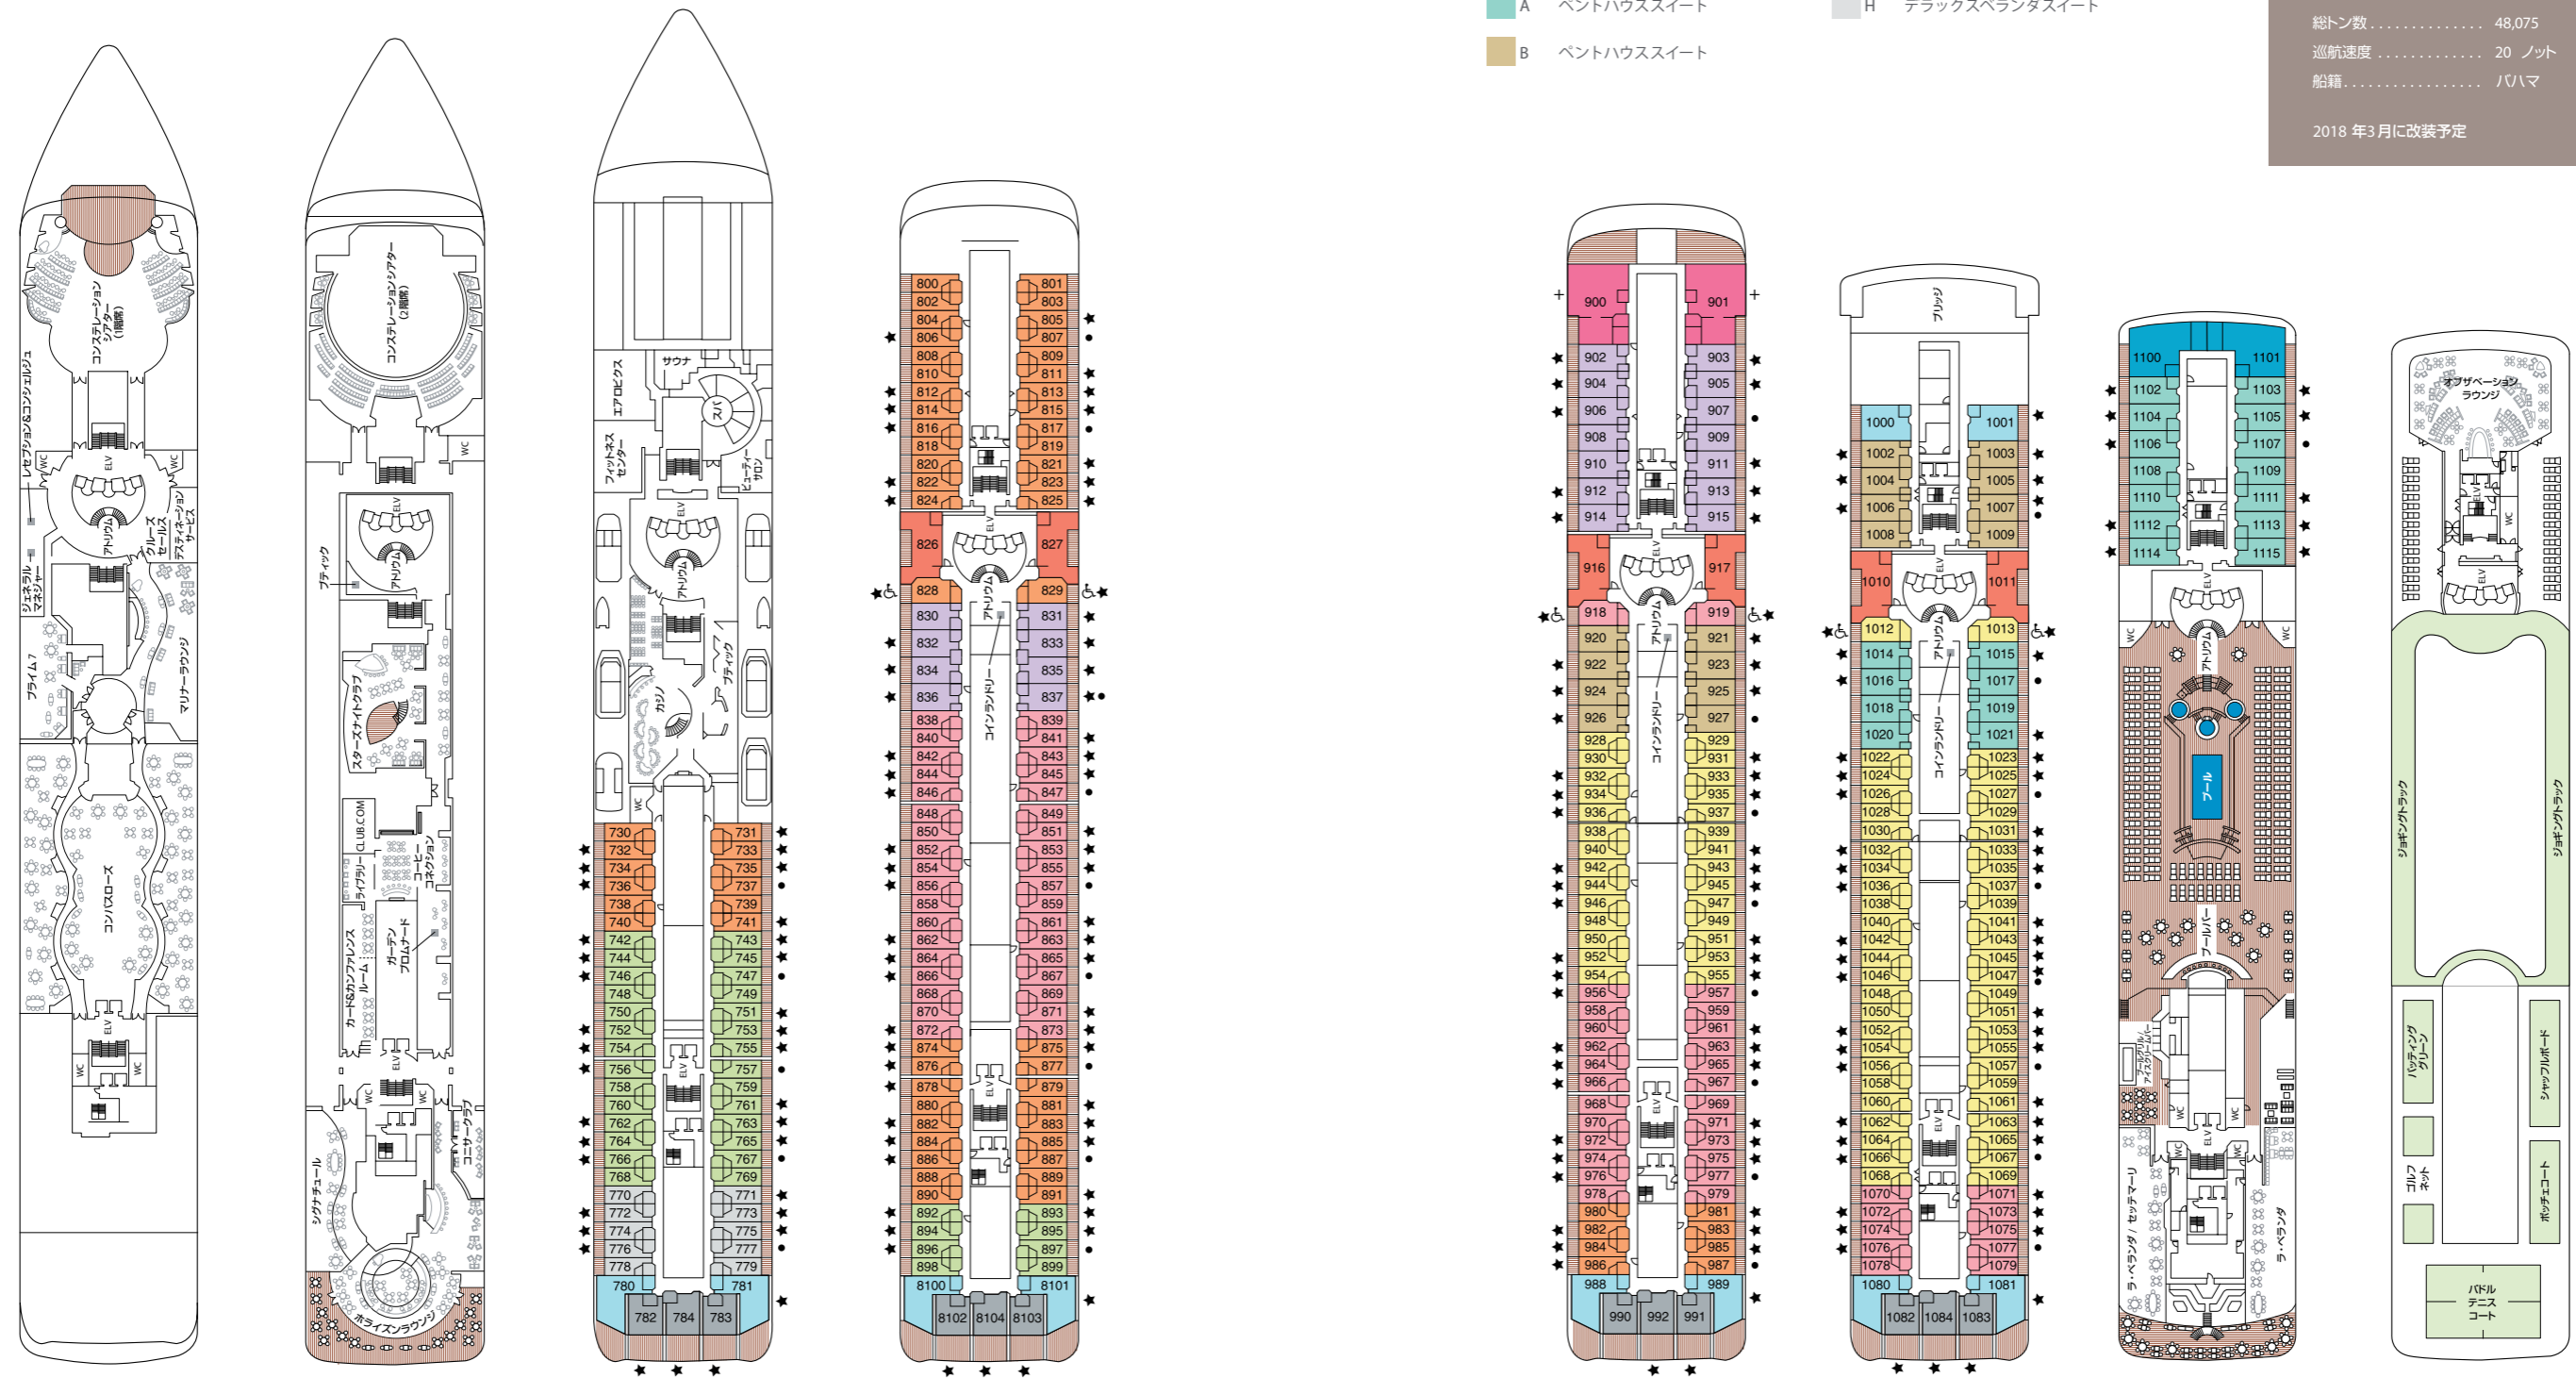

# Seven Seas Mariner® デッキ見取り図

全長..... 216.1メートル  
 ビーム (船幅)..... 28.3メートル  
 ドラフト (喫水)..... 6.4メートル  
 ゲスト..... 700  
 オフィサー..... ヨーロッパ出身  
 クルー..... 445、ヨーロッパ/世界各国出身  
 ゲストデッキ..... 8  
 総トン数..... 48,075  
 巡航速度..... 20 ノット  
 船籍..... パナマ

2018年3月に改装予定

- MS マスタースイート
- C ベントハウススイート
- GS グランドスイート
- D コンシェルジュスイート
- MN マリナースイート
- E コンシェルジュスイート
- SS セブンスシーズスイート
- F デラックスベランダスイート
- HS ホライズンビュースイート
- G デラックスベランダスイート
- A ベントハウススイート
- H デラックスベランダスイート
- B ベントハウススイート

デッキ5      デッキ6      デッキ7      デッキ8      デッキ9      デッキ10      デッキ11      デッキ12

+ 最大6名様までご宿泊いただける2ベッドルームスイート  
 ● コンバーチブルソファベッド  
 ♿ 車椅子でご利用可能なスイート828、829、918、919、1012、1013には、シャワーブースをご用意しています (バスタブなし)  
 ★ バスルームには、ガラス張りのシャワーブースをご用意しています (バスタブなし)  
 多くのステートルームには、折り畳み式ベッド1台を追加できます。ご予約の際にお問い合わせください。