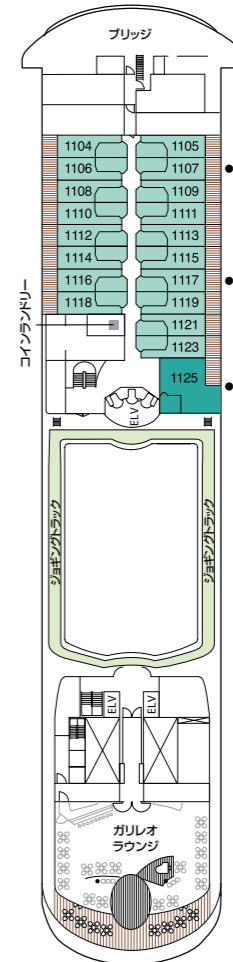

Seven Seas Navigator® デッキ見取り図

全長..... 172.5 メートル
 ビーム (船幅)..... 24.6 メートル
 ドラフト (喫水)..... 7.3 メートル
 ゲスト..... 490
 オフィサー..... ヨーロッパ出身
 クルー..... 345、ヨーロッパ/世界各国出身
 ゲストデッキ..... 8
 総トン数..... 28,803
 巡航速度..... 20 ノット
 船籍..... パハマ

2016 年4月改装

- MS マスタースイート
- GS グランドスイート
- NS ナビゲータースイート
- A ベントハウススイート
- B ベントハウススイート
- C ベントハウススイート
- D コンシェルジュスイート
- E デラックスベランダスイート
- F デラックスベランダスイート
- G デラックスウィンドウスイート
- H デラックスウィンドウスイート

デッキ 5

デッキ 6

デッキ 7

デッキ 8

デッキ 9

デッキ 10

デッキ 11

デッキ 12

● コンバーチブルソファベッド

♿ 車椅子でご利用可能なスイート832、833、928、929 には、シャワーブースをご用意しています (バスタブなし)

— コネクティングスイート