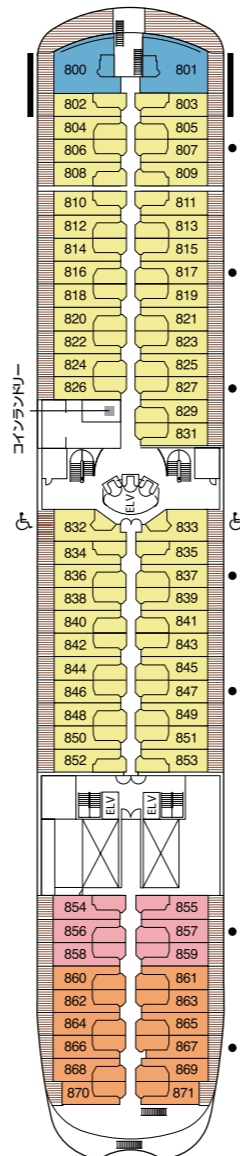

Seven Seas Navigator® デッキ見取り図

全長..... 172.5 メートル
 ビーム (船幅)..... 24.6 メートル
 ドラフト (喫水)..... 7.3 メートル
 ゲスト..... 490
 オフィサー..... ヨーロッパ出身
 クルー..... 345、ヨーロッパ/世界各国出身
 ゲストデッキ..... 8
 総トン数..... 28,803
 巡航速度..... 20 ノット
 船籍..... パハマ

2016 年4月改装

- MS マスタースイート
- GS グランドスイート
- NS ナビゲータースイート
- A ベントハウススイート
- B ベントハウススイート
- C ベントハウススイート
- D コンシェルジュスイート
- E デラックスベランダスイート
- F デラックスベランダスイート
- G デラックスウィンドウスイート
- H デラックスウィンドウスイート

デッキ 5

デッキ 6

デッキ 7

デッキ 8

デッキ 9

デッキ 10

デッキ 11

デッキ 12

● コンバーチブルソファベッド

♿ 車椅子でご利用可能なスイート832、833、928、929 には、シャワーブースをご用意しています (バスタブなし)

— コネクティングスイート

多くのステートルームには、折り畳み式ベッド1台を追加できます。ご予約の際にお問い合わせください。