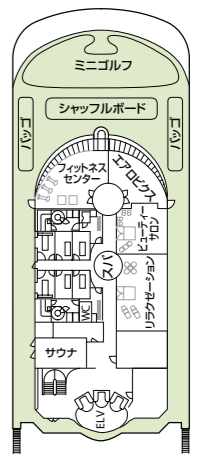

Seven Seas Navigator® デッキ見取り図

全長..... 172.5 メートル
 ビーム (船幅)..... 24.6 メートル
 ドラフト (喫水)..... 7.3 メートル
 ゲスト..... 490
 オフィサー..... ヨーロッパ出身
 クルー..... 345、ヨーロッパ/世界各国出身
 ゲストデッキ..... 8
 総トン数..... 28,803
 巡航速度..... 20 ノット
 船籍..... パハマ

2016 年4月改装

- MS マスタースイート
- GS グランドスイート
- NS ナビゲータースイート
- A ベントハウススイート
- B ベントハウススイート
- C ベントハウススイート
- D コンシェルジュスイート
- E デラックスベランダスイート
- F デラックスベランダスイート
- G デラックスウィンドウスイート
- H デラックスウィンドウスイート

デッキ 5

デッキ 6

デッキ 7

デッキ 8

デッキ 9

デッキ 10

デッキ 11

デッキ 12

● コンバーチブルソファベッド

♿ 車椅子でご利用可能なスイート832、833、928、929 には、シャワーブースをご用意しています (バスタブなし)

— コネクティングスイート