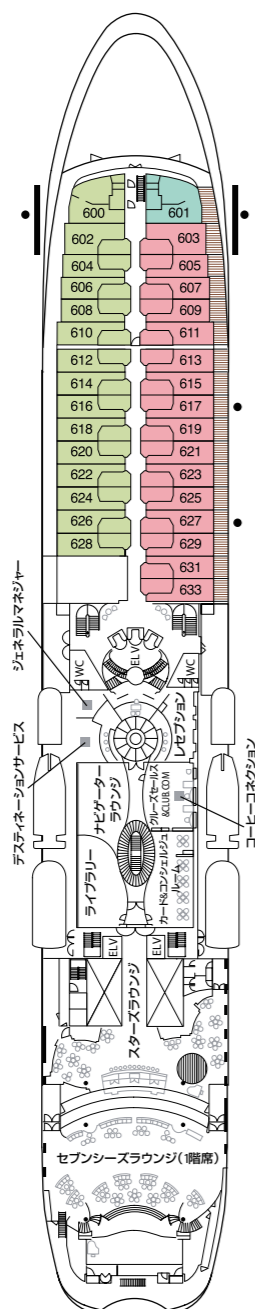

Seven Seas Navigator® デッキ見取り図

全長..... 172.5 メートル
 ビーム (船幅)..... 24.6 メートル
 ドラフト (喫水)..... 7.3 メートル
 ゲスト..... 490
 オフィサー..... ヨーロッパ出身
 クルー..... 345、ヨーロッパ/世界各国出身
 ゲストデッキ..... 8
 総トン数..... 28,803
 巡航速度..... 20 ノット
 船籍..... パハマ

2016 年4月改装

- MS マスタースイート
- GS グランドスイート
- NS ナビゲータースイート
- A ベントハウススイート
- B ベントハウススイート
- C ベントハウススイート
- D コンシェルジュスイート
- E デラックスベランダスイート
- F デラックスベランダスイート
- G デラックスウィンドウスイート
- H デラックスウィンドウスイート

デッキ 5

デッキ 6

デッキ 7

デッキ 8

デッキ 9

デッキ 10

デッキ 11

デッキ 12

● コンバーチブルソファベッド

♿ 車椅子でご利用可能なスイート832、833、928、929 には、シャワーブースをご用意しています (バスタブなし)

— コネクティングスイート