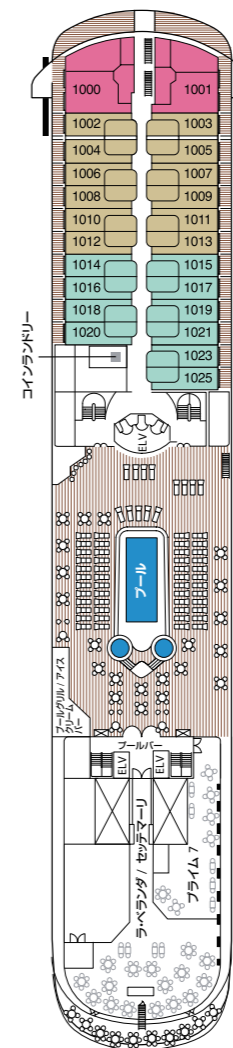

Seven Seas Navigator® デッキ見取り図

全長..... 172.5 メートル
 ビーム (船幅)..... 24.6 メートル
 ドラフト (喫水)..... 7.3 メートル
 ゲスト..... 490
 オフィサー..... ヨーロッパ出身
 クルー..... 345、ヨーロッパ/世界各国出身
 ゲストデッキ..... 8
 総トン数..... 28,803
 巡航速度..... 20 ノット
 船籍..... パハマ

2016 年4月改装

- MS マスタースイート
- GS グランドスイート
- NS ナビゲータースイート
- A ベントハウススイート
- B ベントハウススイート
- C ベントハウススイート
- D コンシェルジュスイート
- E デラックスベランダスイート
- F デラックスベランダスイート
- G デラックスウィンドウスイート
- H デラックスウィンドウスイート

デッキ 5

デッキ 6

デッキ 7

デッキ 8

デッキ 9

デッキ 10

デッキ 11

デッキ 12

● コンバーチブルソファベッド

♿ 車椅子でご利用可能なスイート832、833、928、929 には、シャワーブースをご用意しています (バスタブなし)

— コネクティングスイート