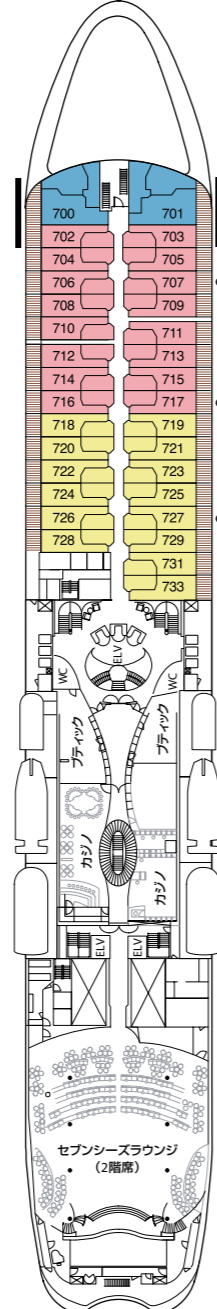

Seven Seas Navigator® デッキ見取り図

全長..... 172.5 メートル
 ビーム (船幅)..... 24.6 メートル
 ドラフト (喫水)..... 7.3 メートル
 ゲスト..... 490
 オフィサー..... ヨーロッパ出身
 クルー..... 345、ヨーロッパ/世界各国出身
 ゲストデッキ..... 8
 総トン数..... 28,803
 巡航速度..... 20 ノット
 船籍..... パハマ

2016 年4月改装

- MS マスタースイート
- GS グランドスイート
- NS ナビゲータースイート
- A ベントハウススイート
- B ベントハウススイート
- C ベントハウススイート
- D コンシェルジュスイート
- E デラックスベランダスイート
- F デラックスベランダスイート
- G デラックスウィンドウスイート
- H デラックスウィンドウスイート

デッキ 5

デッキ 6

デッキ 7

デッキ 8

デッキ 9

デッキ 10

デッキ 11

デッキ 12

● コンバーチブルソファベッド

♿ 車椅子でご利用可能なスイート832、833、928、929 には、シャワーブースをご用意しています (バスタブなし)

— コネクティングスイート