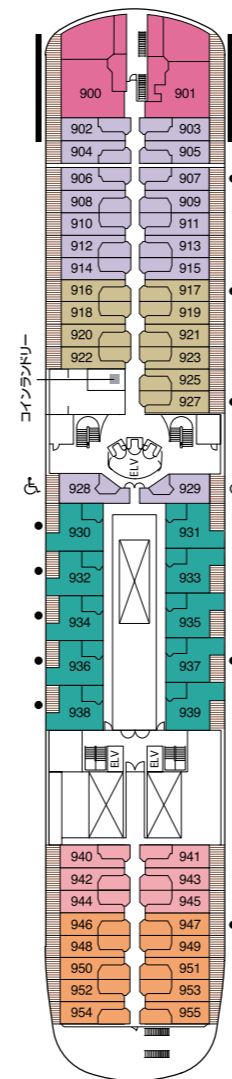

Seven Seas Navigator® デッキ見取り図

全長..... 172.5 メートル
 ビーム (船幅)..... 24.6 メートル
 ドラフト (喫水)..... 7.3 メートル
 ゲスト..... 490
 オフィサー..... ヨーロッパ出身
 クルー..... 345、ヨーロッパ/世界各国出身
 ゲストデッキ..... 8
 総トン数..... 28,803
 巡航速度..... 20 ノット
 船籍..... パハマ

2016 年4月改装

- MS マスタースイート
- GS グランドスイート
- NS ナビゲータースイート
- A ベントハウススイート
- B ベントハウススイート
- C ベントハウススイート
- D コンシェルジュスイート
- E デラックスベランダスイート
- F デラックスベランダスイート
- G デラックスウィンドウスイート
- H デラックスウィンドウスイート

デッキ 5

デッキ 6

デッキ 7

デッキ 8

デッキ 9

デッキ 10

デッキ 11

デッキ 12

● コンバーチブルソファベッド

♿ 車椅子でご利用可能なスイート832、833、928、929 には、シャワーブースをご用意しています (バスタブなし)

— コネクティングスイート