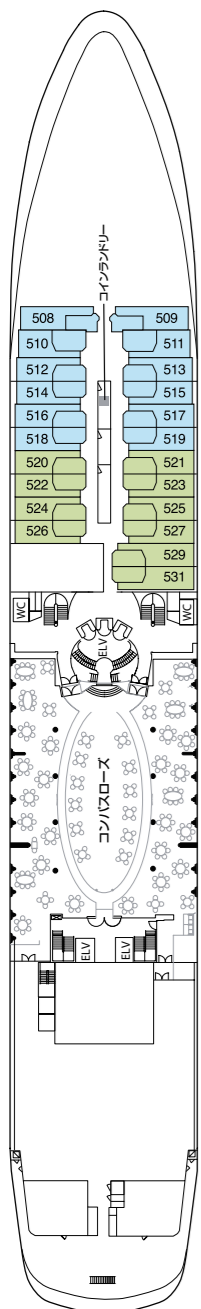

Seven Seas Navigator® デッキ見取り図

全長..... 172.5 メートル
 ビーム (船幅)..... 24.6 メートル
 ドラフト (喫水)..... 7.3 メートル
 ゲスト..... 490
 オフィサー..... ヨーロッパ出身
 クルー..... 345、ヨーロッパ/世界各国出身
 ゲストデッキ..... 8
 総トン数..... 28,803
 巡航速度..... 20 ノット
 船籍..... パハマ

2016 年4月改装

- MS マスタースイート
- GS グランドスイート
- NS ナビゲータースイート
- A ベントハウススイート
- B ベントハウススイート
- C ベントハウススイート
- D コンシェルジュスイート
- E デラックスベランダスイート
- F デラックスベランダスイート
- G デラックスウィンドウスイート
- H デラックスウィンドウスイート

デッキ 5

デッキ 6

デッキ 7

デッキ 8

デッキ 9

デッキ 10

デッキ 11

デッキ 12

● コンバーチブルソファベッド

♿ 車椅子でご利用可能なスイート832、833、928、929 には、シャワーブースをご用意しています (バスタブなし)

— コネクティングスイート