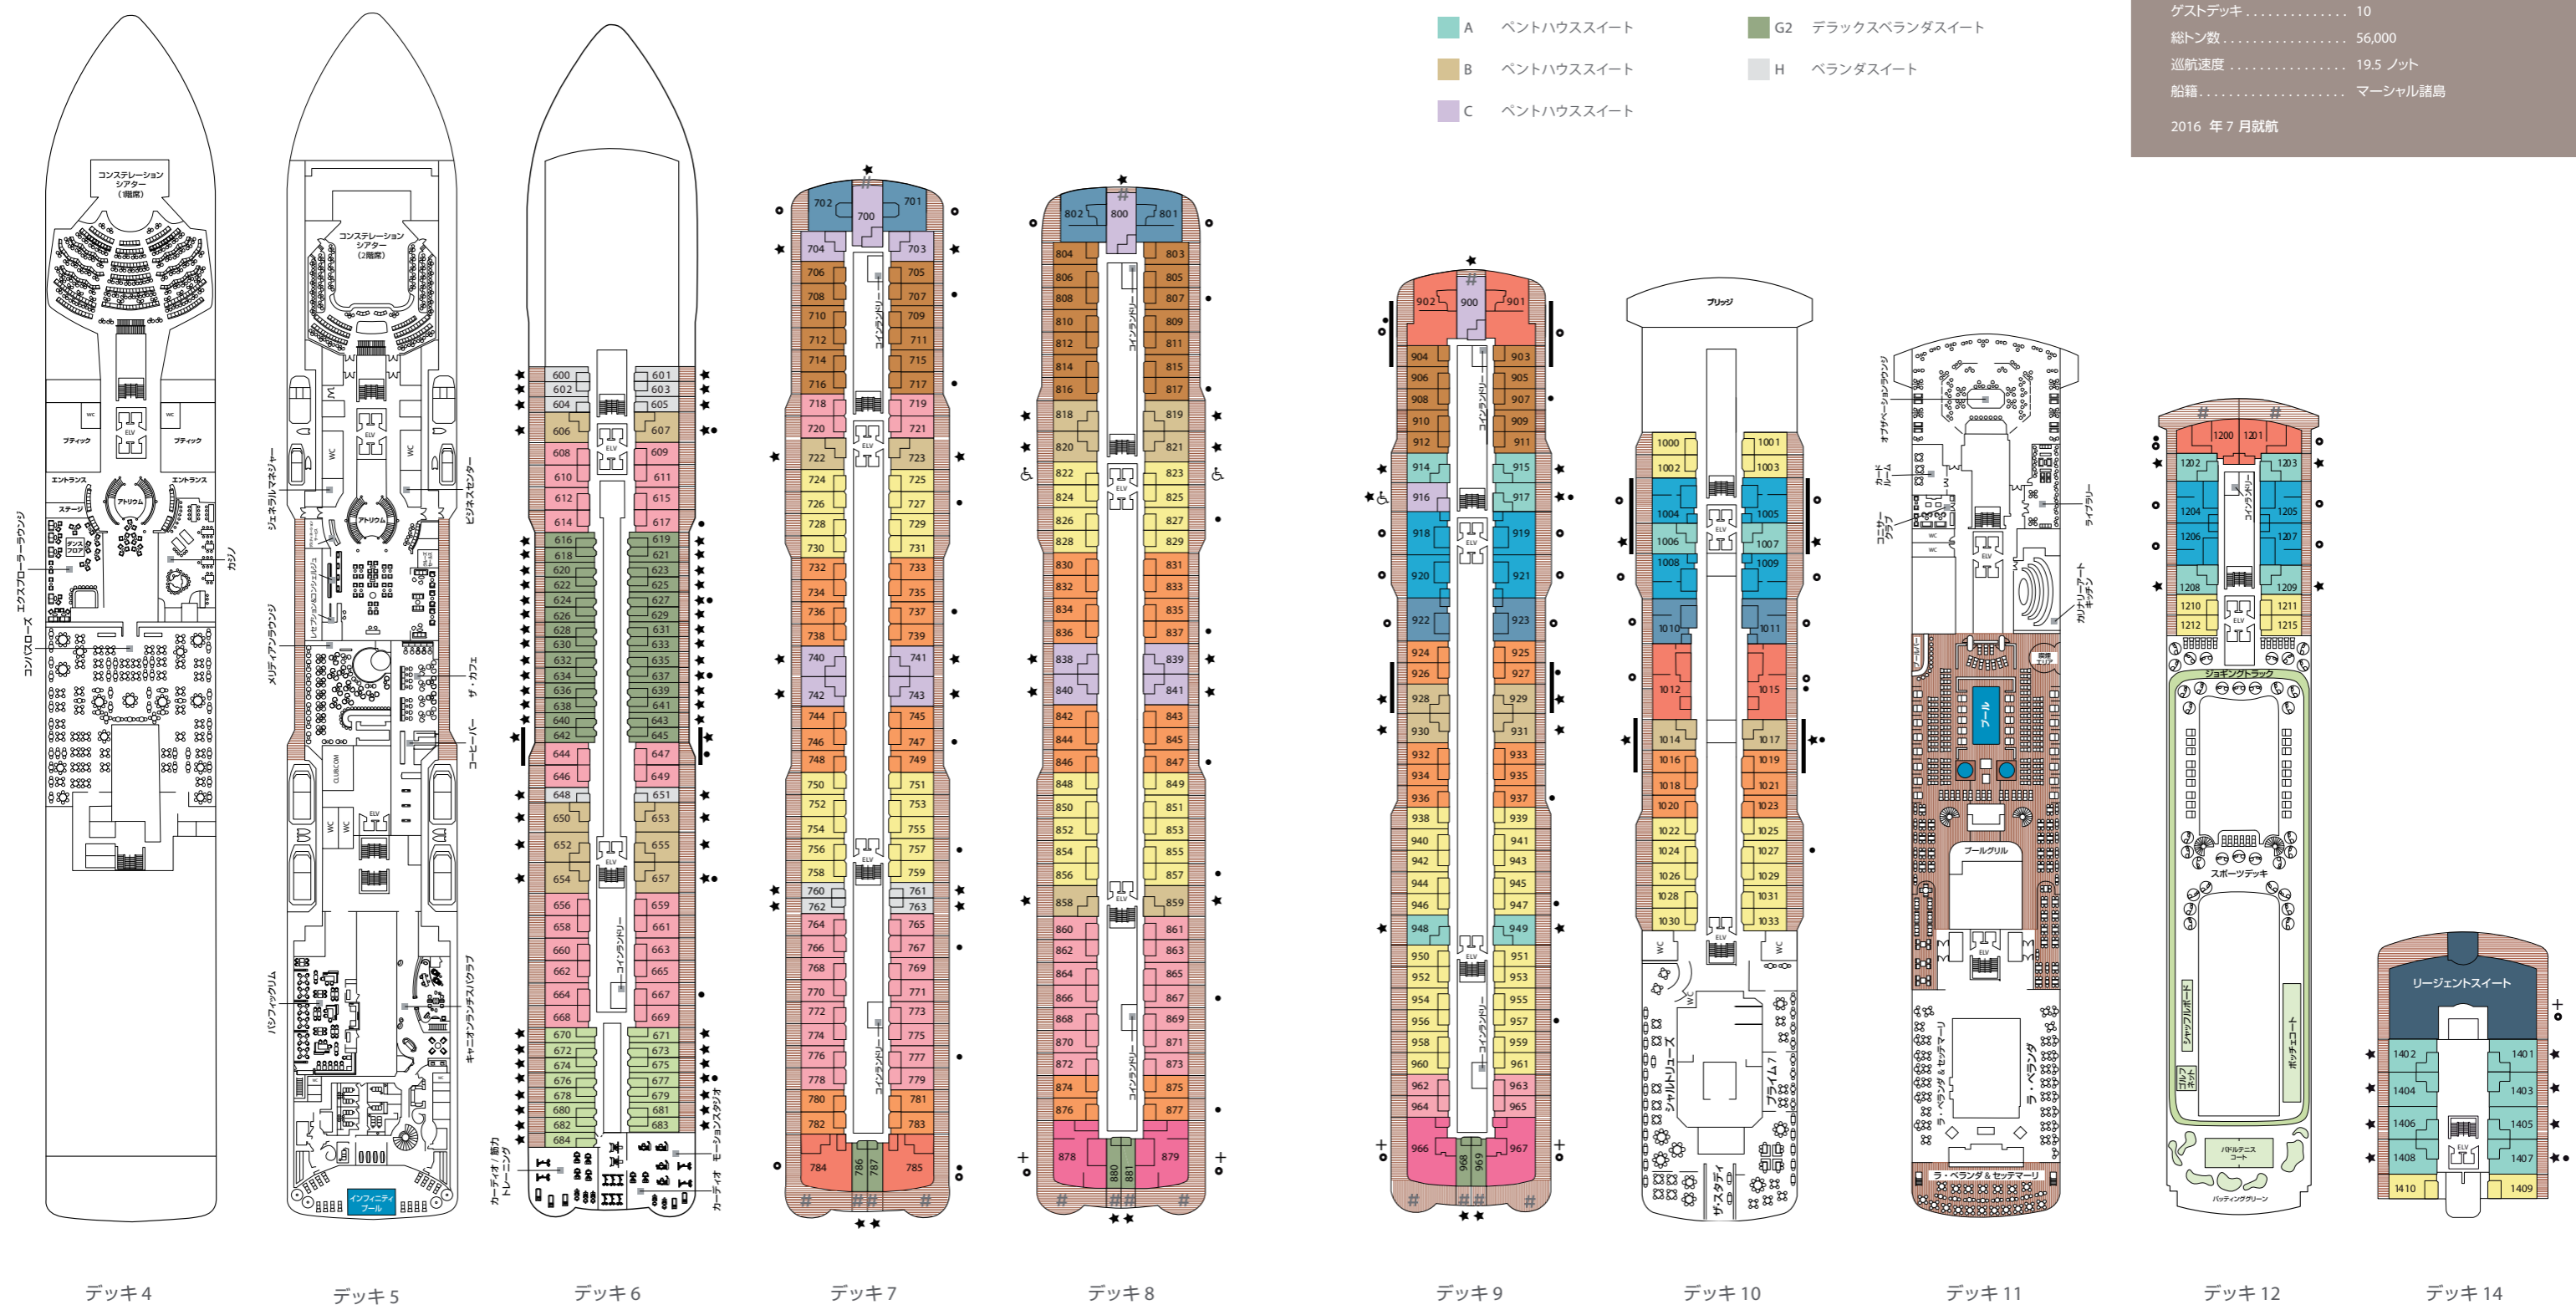

# Seven Seas Splendor® デッキ見取り図

全長..... 224m  
 ビーム (船幅)..... 31m  
 ドラフト (喫水)..... 7m  
 ゲスト..... 750  
 オフィサー..... ヨーロッパ出身  
 クルー..... 542 人、世界各国出身  
 ゲストデッキ..... 10  
 総トン数..... 56,000  
 巡航速度..... 19.5 ノット  
 船籍..... マーシャル諸島  
 2016 年 7 月就航

- RS リージェントスイート
- D コンシェルジュスイート
- MS マスタースイート
- E コンシェルジュスイート
- GS グランドスイート
- F1 スーベリアスイート
- SS スplendorスイート
- F2 スーベリアスイート
- SS セブンスーズスイート
- G1 デラックスベランダスイート
- A ペントハウススイート
- G2 デラックスベランダスイート
- B ペントハウススイート
- H ベランダスイート
- C ペントハウススイート

デッキ4      デッキ5      デッキ6      デッキ7      デッキ8      デッキ9      デッキ10      デッキ11      デッキ12      デッキ14

+ 最大6名様までご宿泊いただける2ベッドルームスイート  
 コンバーチブルソファベッド  
 キングサイズベッド  
 車椅子でご利用可能なスイート 822、823、916 には、シャワーブースをご用意しています (バスタブなし)

— コネクティングスイート  
 ★ カテゴリーA、B、C、G1、G2、Hのバスルームには、ガラス張りのシャワーブースをご用意しています (バスタブなし)  
 # メタルフロントのバルコニー

多くのステートルームには、折り畳み式ベッド1台を追加できます。ご予約の際にお問い合わせください。