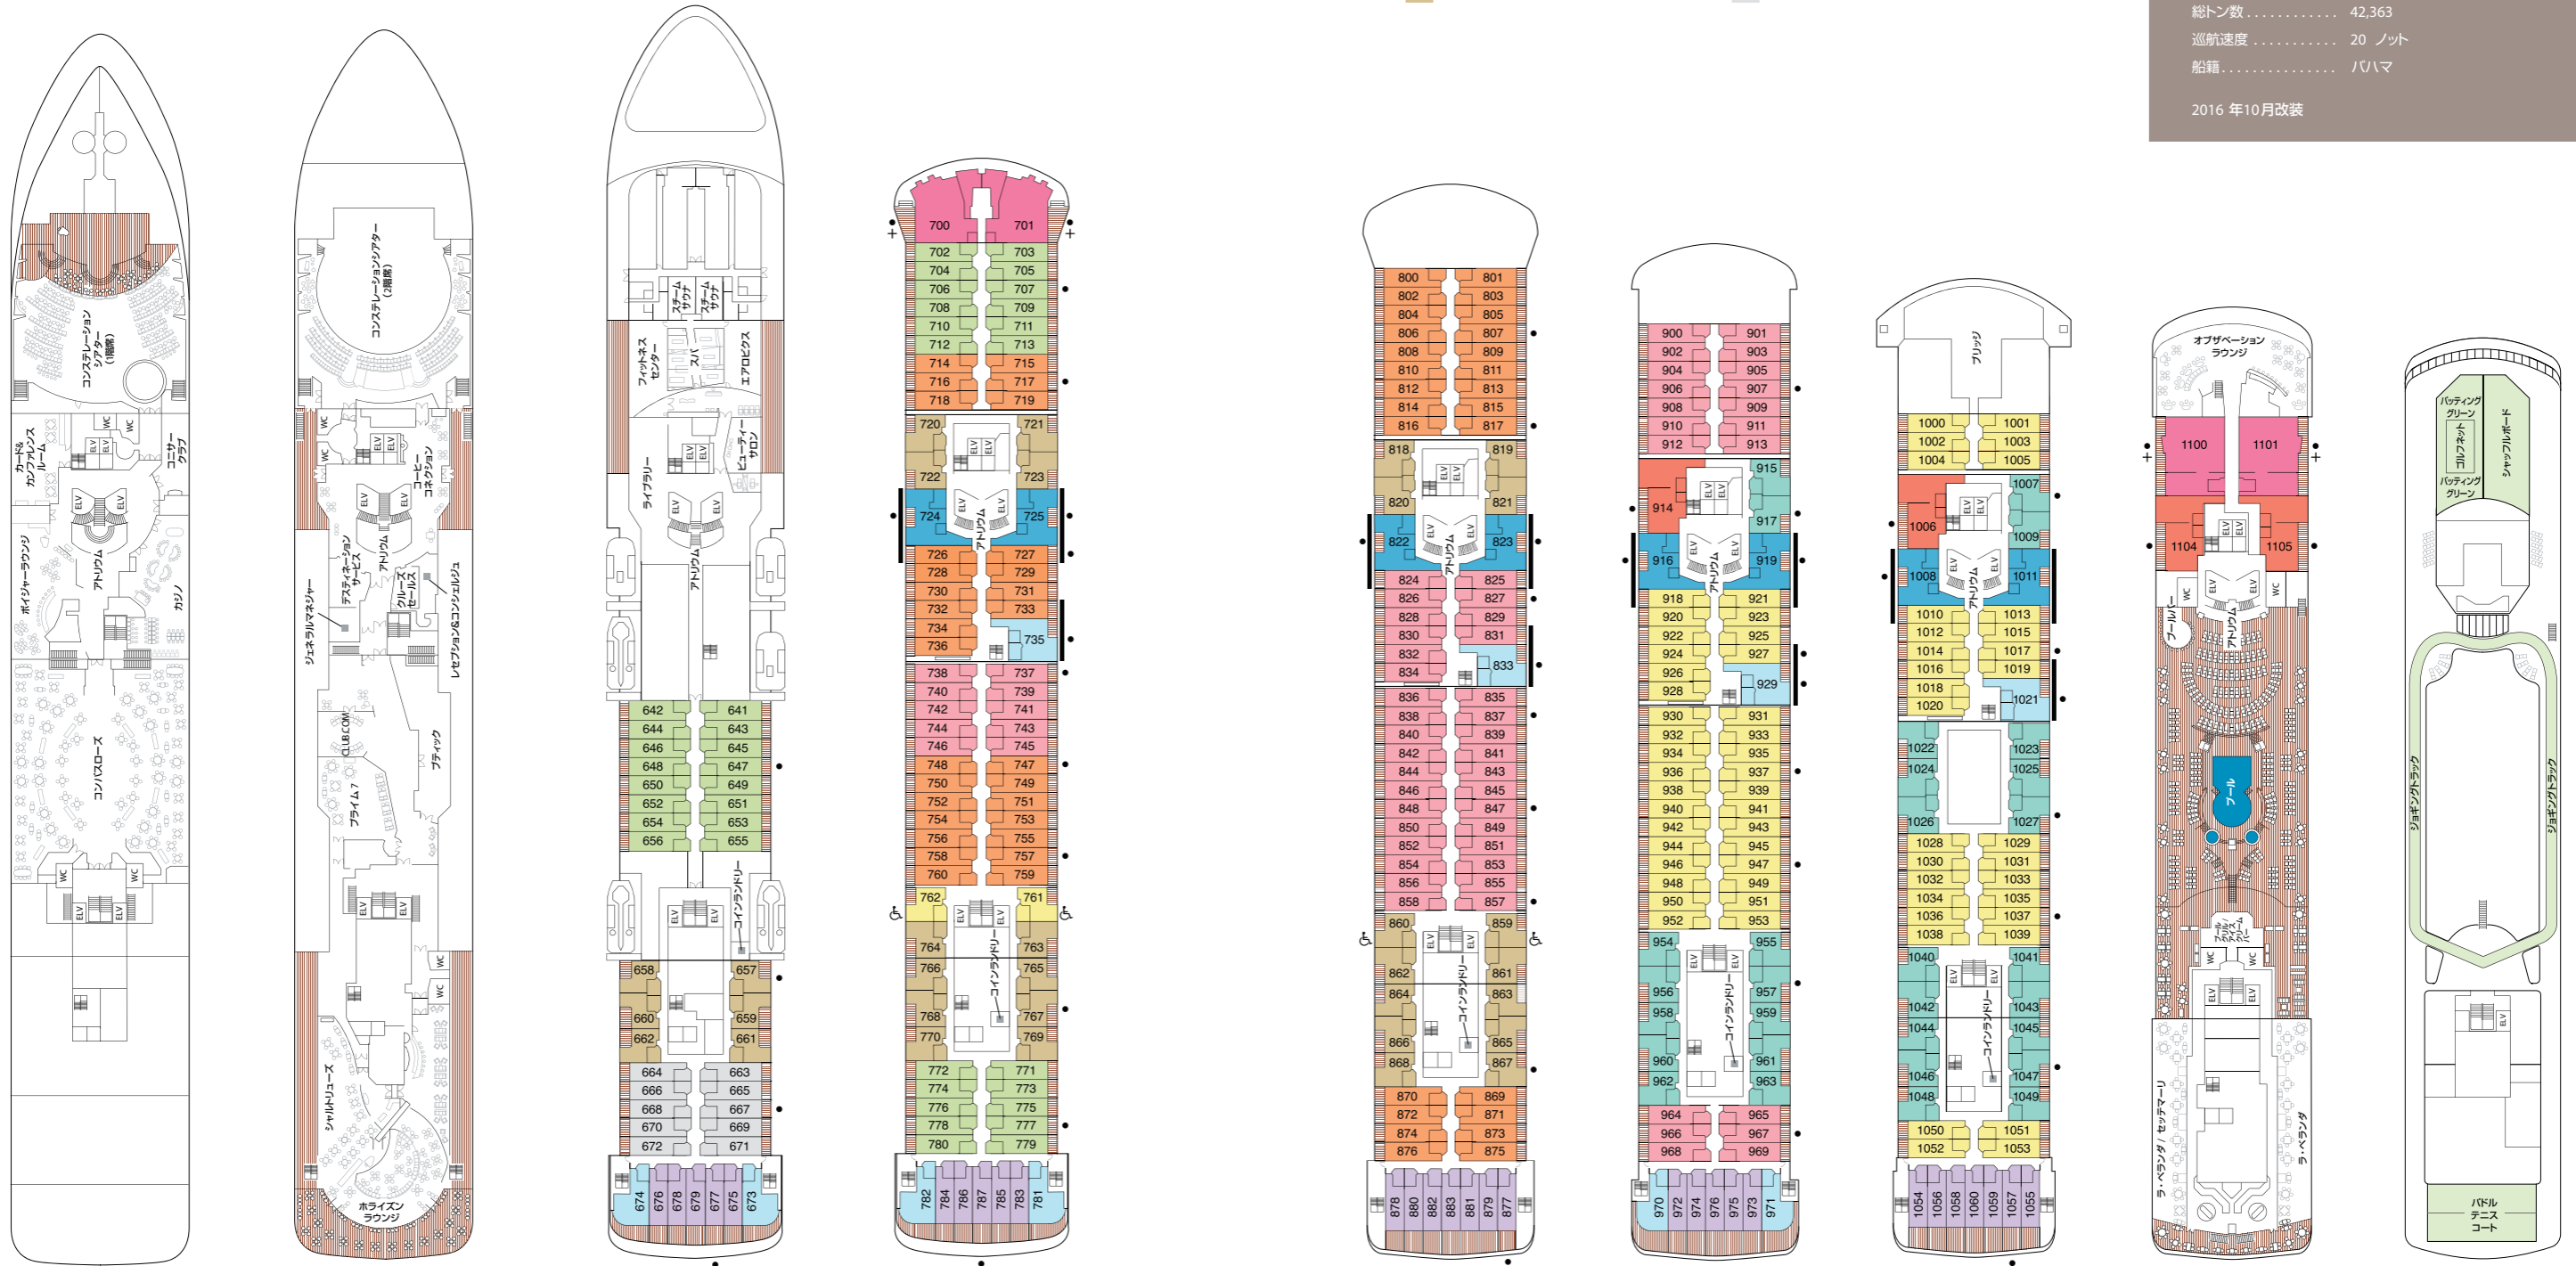

Seven Seas Voyager® デッキ見取り図

全長..... 204 メートル
 ビーム (船幅)..... 28.6 メートル
 ドラフト (喫水)..... 7 メートル
 ゲスト..... 700
 オフィサー..... ヨーロッパ出身
 クルー..... 447、ヨーロッパ/世界各国出身
 ゲストデッキ..... 9
 総トン数..... 42,363
 巡航速度..... 20 ノット
 船籍..... パナマ

2016年10月改装

- MS マスタースイート
- GS グランドスイート
- VS ボイジャースイート
- SS セブンスーズスイート
- A ペントハウススイート
- B ペントハウススイート
- C ペントハウススイート
- D コンシェルジュスイート
- E コンシェルジュスイート
- F デラックスペランダスイート
- G デラックスペランダスイート
- H デラックスペランダスイート

デッキ4

デッキ5

デッキ6

デッキ7

デッキ8

デッキ9

デッキ10

デッキ11

デッキ12

＋ 最大6名様までご宿泊いただける2ベッドルームスイート

● コンバーチブルソファベッド

♿ 車椅子でご利用可能なスイート761、762、859、860 には、シャワーブースをご用意しています(リフトなし)

— コネクティングスイート

多くのステートルームには、折り畳み式ベッド1台を追加できます。ご予約の際にお問い合わせください。