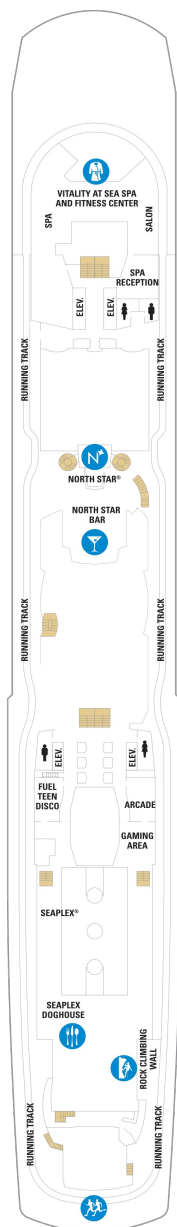

デッキ15F

デッキ16F

船首

船尾

- プルマンベッド使用客室 (3人用客室)
- † プルマンベッド使用客室 (3~4人用客室)
- △ ダブルサイズのソファベッド使用客室
- ダブルサイズのソファベッドおよびプルマンベッド使用 (8人用客室)

- † 4つのプルマンベッド使用客室
- † コネクティングルーム
- ♿ 車椅子対応客室
- ◻ 一部視界が遮られる客室