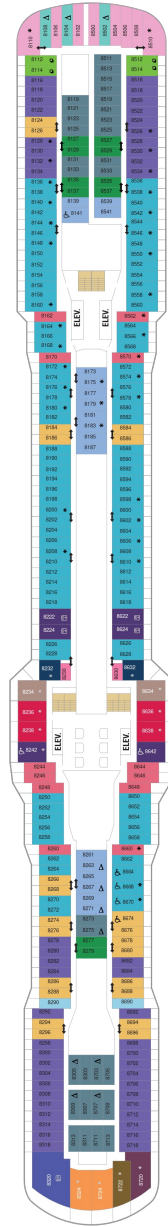

総トン数：168,666トン | 乗客定員：4180人 | 乗組員数：1500人 | 全長：348m | 全幅：41m | 喫水：8.5m | 巡航速度：22.0ノット | 就航年：2014年11月

デッキプラン

Quantum of the Seas

クァンタム・オブ・ザ・シーズ

2022年04月26日 ~ 2023年04月12日

スイート客室 カテゴリー一覽

ロイヤルロフトスイート 152.3㎡+51.3㎡

スカイロフトスイート 62.5㎡+17.0㎡

SL

ダブルベッド、シッティングエリア、窓、フラットテレビ、電話、クローゼット、ドライヤー、タオル・バスタオル、シャンプー、110/220V共有電源、最少収容人数1名、バスローブ、リビングエリア、バルコニー、シャワー、化粧台、ミニバー、金庫、石鹸、室内温度調節、最大収容人数4名 ※更に、スイート客室特典として次の特典が付帯します。 無料インターネットのご利用/スイート専用ラウンジのご利用/専用ダイニング「コースタルキッチン」のご利用/ワンランク上のバスアメニティ、ピロートップ、マットレスのご提供 ※スイート客室の特典は予告なく変更になる場合があります。

2W

ツインベッド、シッティングエリア、フラットテレビ、電話、クローゼット、ドライヤー、タオル・バスタオル、シャンプー、110/220V共有電源、最少収容人数1名、シャワー、化粧台、ミニバー、金庫、石鹸、室内温度調節、最大収容人数1名 ※客室の写真、見取図は一例です。客室によりレイアウト、内装や、最大収容人数が異なる場合があります。

デッキ3F

デッキ4F

デッキ5F

船首

1N 2N 2U

船尾

GB J1 J4 1C 2C 4C
1D 2D 3D 4D 1E 2E
2F 2U 3U 4U 2W

RL OL GL SL GB GS
J1 J3 J4 1C 2C 4C
CB 1D 2D 3D 4D 2E
3M 4M 1N CI 1U 2U
3U 4U 2W

船尾

- * プルマンベッド使用客室（3人用客室）
- † プルマンベッド使用客室（3～4人用客室）
- △ ダブルサイズのソファベッド使用客室
- ◆ ダブルサイズのソファベッドおよびプルマンベッド使用（8人用客室）