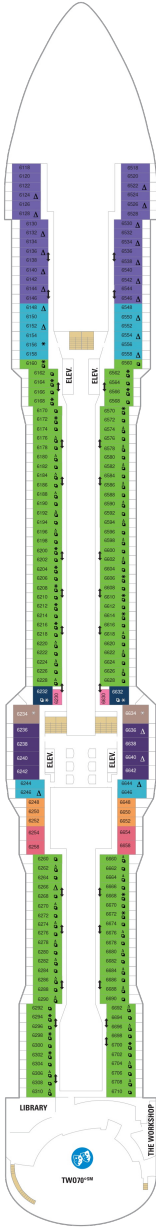

デッキ6F

デッキ7F

デッキ8F

船首

GB J1 J4 2C 1D 2D
3D 4D 1E 2E 2F 2W

GB J1 J4 1C 2C 4C
1D 2D 3D 4D 1E 2E
2F 2U 3U 4U 2W

RL OL GL SL GB GS
J1 J3 J4 1C 2C 4C
CB 1D 2D 3D 4D 2E
3M 4M 1N CI 1U 2U
3U 4U 2W

船尾

- プルマンベッド使用客室（3人用客室）
- † プルマンベッド使用客室（3～4人用客室）
- △ ダブルサイズのソファベッド使用客室
- ダブルサイズのソファベッドおよびプルマンベッド使用（8人用客室）

- ‡ 4つのプルマンベッド使用客室
- ‡ コネクトングルーム
- ♿ 車椅子対応客室
- ◻ 一部視界が遮られる客室