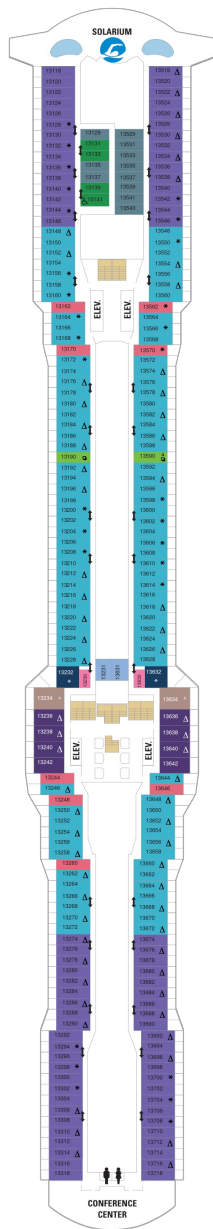

総トン数：168,666トン | 乗客定員：4180人 | 乗組員数：1500人 | 全長：348m | 全幅：41m | 喫水：8.5m | 巡航速度：22.0ノット | 就航年：2014年11月

デッキプラン

Quantum of the Seas

クァンタム・オブ・ザ・シーズ

2022年04月26日 ~ 2023年04月12日

スイート客室 カテゴリー一覽

ロイヤルロフトスイート 152.3㎡+51.3㎡

海側バルコニー 18.3㎡+5.1㎡

1D 2D 3D 4D

ツインベッド、シッティングエリア、窓、フラットテレビ、電話、クローゼット、ドライヤー、タオル・バスタオル、シャンプー、110/220V共有電源、最少収容人数1名、バルコニー、シャワー、化粧台、ミニバー、金庫、石鹸、室内温度調節、最大収容人数4名 ※客室の写真、見取図は一例です。客室によりレイアウト、内装や、最大収容人数が異なる場合があります。

- ‡ 4つのプルマンベッド使用客室
- ‡ コネクトングルーム
- ♿ 車椅子対応客室
- ◻ 一部視界が遮られる客室

デッキ9F

デッキ10F

デッキ11F

船首

GT	GS	J1	J3	J4	1C
2C	4C	CB	1D	2D	3D
4D	3M	4M	1N	CI	1U
2U	3U	4U	2W		

GL	SL	GT	GS	J1	J3
J4	1C	2C	4C	CB	1D
2D	3D	4D	3M	4M	CI
1U	2U	3U	4U	2W	

デッキ12F

デッキ13F

デッキ14F

船首

OS	GS	J1	J4	1C	2C
4C	CB	1D	2D	3D	4D
2U	3U	4U	2W		

GB	J1	J4	1C	2C	4C
1D	2D	3D	4D	2E	CI
2U	4U	2W			

船尾

- * プルマンベッド使用客室 (3人用客室)
- † プルマンベッド使用客室 (3~4人用客室)
- △ ダブルサイズのソファベッド使用客室
- ◆ ダブルサイズのソファベッドおよびプルマンベッド使用 (8人用客室)