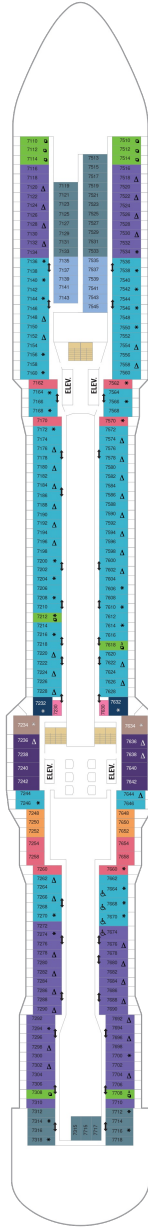

総トン数：168,666トン | 乗客定員：4180人 | 乗組員数：1500人 | 全長：348m | 全幅：41m | 喫水：8.5m | 巡航速度：22.0ノット | 就航年：2014年11月

デッキプラン

Quantum of the Seas

クァンタム・オブ・ザ・シーズ

2022年04月26日 ~ 2023年04月12日

スイート客室 カテゴリー一覽

ロイヤルロフトスイート 152.3㎡+51.3㎡

スカイロフトスイート 62.5㎡+17.0㎡

SL

ダブルベッド、シッティングエリア、窓、フラットテレビ、電話、クローゼット、ドライヤー、タオル・バスタオル、シャンプー、110/220V共有電源、最少収容人数1名、バスローブ、リビングエリア、バルコニー、シャワー、化粧台、ミニバー、金庫、石鹸、室内温度調節、最大収容人数4名 ※更に、スイート客室特典として次の特典が付帯します。 無料インターネットのご利用/スイート専用ラウンジのご利用/専用ダイニング「コースタルキッチン」のご利用/ワンランク上のバスアメニティ、ピロートップ、マットレスのご提供 ※スイート客室の特典は予告なく変更になる場合があります。

2W

ツインベッド、シッティングエリア、フラットテレビ、電話、クローゼット、ドライヤー、タオル・バスタオル、シャンプー、110/220V共有電源、最少収容人数1名、シャワー、化粧台、ミニバー、金庫、石鹸、室内温度調節、最大収容人数1名 ※客室の写真、見取図は一例です。客室によりレイアウト、内装や、最大収容人数が異なる場合があります。

デッキ3F

デッキ4F

デッキ5F

船首

1N 2N 2U

船尾

GB J1 J4 1C 2C 4C
1D 2D 3D 4D 1E 2E
2F 2U 3U 4U 2W

RL OL GL SL GB GS
J1 J3 J4 1C 2C 4C
CB 1D 2D 3D 4D 2E
3M 4M 1N CI 1U 2U
3U 4U 2W

船尾

- * プルマンベッド使用客室（3人用客室）
- † プルマンベッド使用客室（3～4人用客室）
- △ ダブルサイズのソファベッド使用客室
- ◆ ダブルサイズのソファベッドおよびプルマンベッド使用（8人用客室）