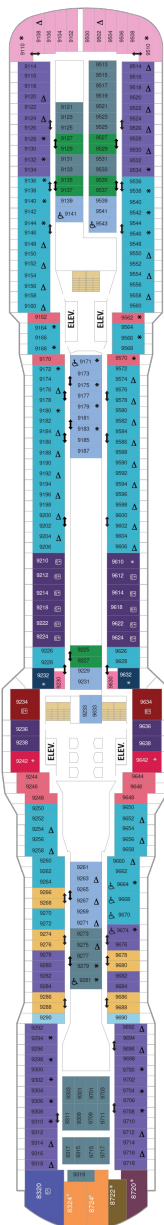

デッキ9F

デッキ10F

デッキ11F

船首

GT	GS	J1	J3	J4	1C
2C	4C	CB	1D	2D	3D
4D	3M	4M	1N	CI	1U
2U	3U	4U	2W		

GL	SL	GT	GS	J1	J3
J4	1C	2C	4C	CB	1D
2D	3D	4D	3M	4M	CI
1U	2U	3U	4U	2W	

OS	GS	J1	J4	1C	2C
4C	CB	1D	2D	3D	4D
3M	4M	CI	1U	2U	4U
			2W		

船尾

- プルマンベッド使用客室（3人用客室）
- † プルマンベッド使用客室（3～4人用客室）
- △ ダブルサイズのソファベッド使用客室
- ダブルサイズのソファベッドおよびプルマンベッド使用（8人用客室）

- ✦ 4つのプルマンベッド使用客室
- ↓ コネクティングルーム
- ♿ 車椅子対応客室
- ◻ 一部視界が遮られる客室