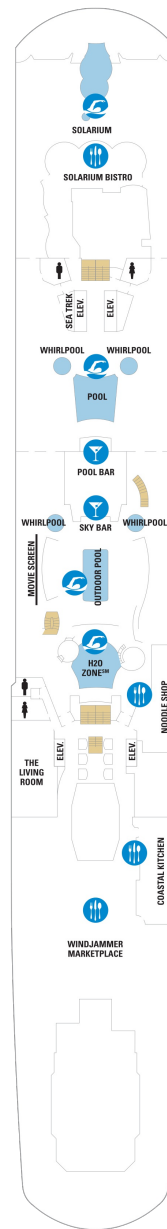

スカイロフトスイート 62.5㎡+17.0㎡

SL

ダブルベッド、シッティングエリア、窓、フラットテレビ、電話、クローゼット、ドライヤー、タオル・バスタオル、シャンプー、110/220V共有電源、最少収容人数1名、バスローブ、リビングエリア、バルコニー、シャワー、化粧台、ミニバー、金庫、石鹸、室内温度調節、最大収容人数4名 ※更に、スイート客室特典として次の特典が付帯します。 無料インターネットのご利用/スイート専用ラウンジのご利用/専用ダイニング「コースタルキッチン」のご利用/ワンランク上のバスアメニティ、ピロートップ、マットレスのご提供 ※スイート客室の特典は予告なく変更になる場合があります。

- ‡ 4つのプルマンベッド使用客室
- ‡ コネクトングルーム
- ♿ 車椅子対応客室
- ◻ 一部視界が遮られる客室

デッキ9F

デッキ10F

デッキ11F

船首

GT	GS	J1	J3	J4	1C
2C	4C	CB	1D	2D	3D
4D	3M	4M	1N	CI	1U
2U	3U	4U	2W		

GL	SL	GT	GS	J1	J3
J4	1C	2C	4C	CB	1D
2D	3D	4D	3M	4M	CI
1U	2U	3U	4U	2W	

デッキ12F

デッキ13F

デッキ14F

船首

OS	GS	J1	J4	1C	2C
4C	CB	1D	2D	3D	4D
2U	3U	4U	2W		

GB	J1	J4	1C	2C	4C
1D	2D	3D	4D	2E	CI
2U	4U	2W			

船尾

- * プルマンベッド使用客室 (3人用客室)
- † プルマンベッド使用客室 (3~4人用客室)
- △ ダブルサイズのソファベッド使用客室
- ◆ ダブルサイズのソファベッドおよびプルマンベッド使用 (8人用客室)