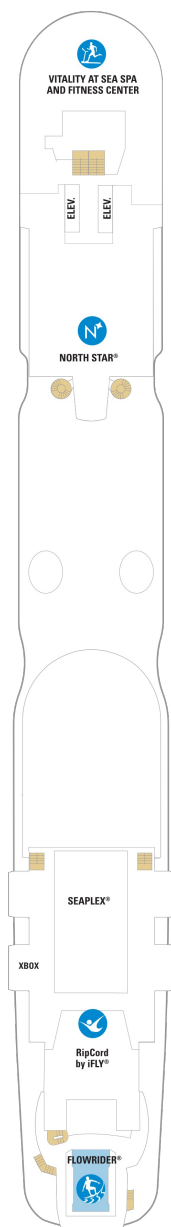

- ✦ 4つのプルマンベッド使用客室
- ↓ コネクティングルーム
- ♿ 車椅子対応客室
- ◻ 一部視界が遮られる客室

デッキ15F

デッキ16F

船首

船尾

- * プルマンベッド使用客室 (3人用客室)
- † プルマンベッド使用客室 (3~4人用客室)
- △ ダブルサイズのソファベッド使用客室
- ◆ ダブルサイズのソファベッドおよびプルマンベッド使用 (8人用客室)

- † 4つのプルマンベッド使用客室
- † コネクティングルーム
- ♿ 車椅子対応客室
- ◻ 一部視界が遮られる客室