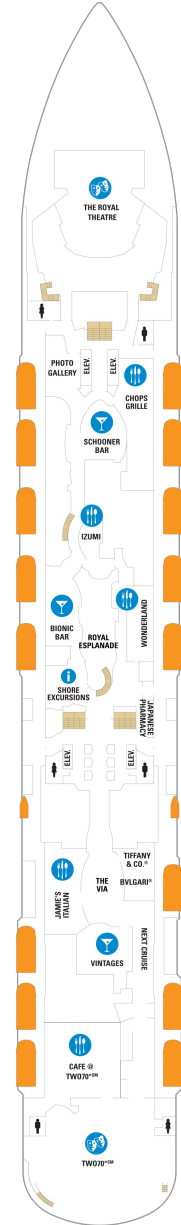

スカイロフトスイート 62.5㎡+17.0㎡

SL

ダブルベッド、シッティングエリア、窓、フラットテレビ、電話、クローゼット、ドライヤー、タオル・バスタオル、シャンプー、110/220V共有電源、最少収容人数1名、バスローブ、リビングエリア、バルコニー、シャワー、化粧台、ミニバー、金庫、石鹸、室内温度調節、最大収容人数4名 ※更に、スイート客室特典として次の特典が付帯します。 無料インターネットのご利用/スイート専用ラウンジのご利用/専用ダイニング「コースタルキッチン」のご利用/ワンランク上のバスアメニティ、ピロートップ、マットレスのご提供 ※スイート客室の特典は予告なく変更になる場合があります。

オーナーズスイート 50.2㎡+24.0㎡

OS

ツインベッド、シッティングエリア、窓、バスタブ、フラットテレビ、電話、クローゼット、ドライヤー、タオル・バスタオル、シャンプー、110/220V共有電源、最少収容人数1名、バスローブ、リビングエリア、バルコニー、シャワー、化粧台、ミニバー、金庫、石鹸、室内温度調節、最大収容人数4名 ※更に、スイート客室特典として次の特典が付帯します。 無料インターネットのご利用/スイート専用ラウンジのご利用/専用ダイニング「コースタルキッチン」のご利用/ワンランク上のバスアメニティ、ピロートップ、マットレスのご提供 ※スイート客室の特典は予告なく変更になる場合があります。

スタンダード内側（バーチャルバルコニー） 15.4㎡

1U

2U

3U

4U

ツインベッド、シッティングエリア、フラットテレビ、電話、クローゼット、ドライヤー、タオル・バスタオル、シャンプー、110/220V共有電源、最少収容人数1名、シャワー、化粧台、ミニバー、金庫、石鹸、室内温度調節、最大収容人数4名 ※客室の写真、見取図は一例です。客室によりレイアウト、内装や、最大収容人数が異なる場合があります。

スタジオ内側 9.3㎡

2W

ツインベッド、シッティングエリア、フラットテレビ、電話、クローゼット、ドライヤー、タオル・バスタオル、シャンプー、110/220V共有電源、最少収容人数1名、シャワー、化粧台、ミニバー、金庫、石鹸、室内温度調節、最大収容人数1名 ※客室の写真、見取図は一例です。客室によりレイアウト、内装や、最大収容人数が異なる場合があります。

デッキ3F

デッキ4F

デッキ5F

船首

1N 2N 2U

船尾