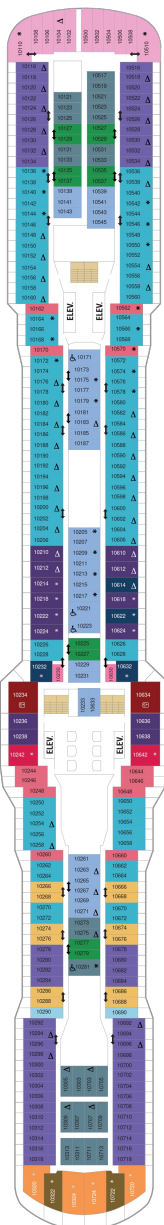

デッキ9F

デッキ10F

デッキ11F

船首

GT	GS	J1	J3	J4	1C
2C	4C	CB	1D	2D	3D
4D	3M	4M	1N	CI	1U
2U	3U	4U	2W		

GL	SL	GT	GS	J1	J3
J4	1C	2C	4C	CB	1D
2D	3D	4D	3M	4M	CI
1U	2U	3U	4U	2W	

OS	GS	J1	J4	1C	2C
4C	CB	1D	2D	3D	4D
3M	4M	CI	1U	2U	4U
			2W		

船尾

- プルマンベッド使用客室（3人用客室）
- † プルマンベッド使用客室（3～4人用客室）
- △ ダブルサイズのソファベッド使用客室
- ダブルサイズのソファベッドおよびプルマンベッド使用（8人用客室）

- ✦ 4つのプルマンベッド使用客室
- ↓ コネクティングルーム
- ♿ 車椅子対応客室
- ◻ 一部視界が遮られる客室