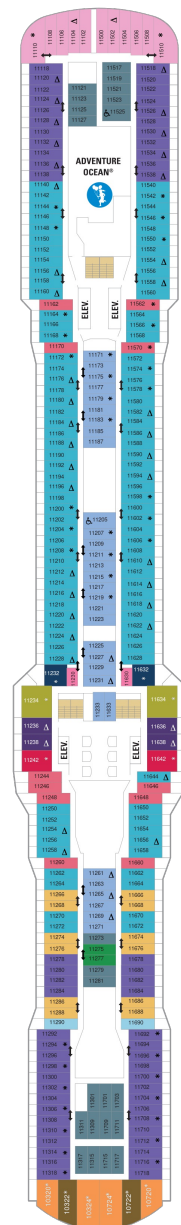

デッキ9F

デッキ10F

デッキ11F

船首

GT	GS	J1	J3	J4	1C
2C	4C	CB	1D	2D	3D
4D	3M	4M	1N	CI	1U
2U	3U	4U	2W		

GL	SL	GT	GS	J1	J3
J4	1C	2C	4C	CB	1D
2D	3D	4D	3M	4M	CI
1U	2U	3U	4U	2W	

OS	GS	J1	J4	1C	2C
4C	CB	1D	2D	3D	4D
3M	4M	CI	1U	2U	4U
			2W		

船尾

- プルマンベッド使用客室（3人用客室）
- † プルマンベッド使用客室（3～4人用客室）
- △ ダブルサイズのソファベッド使用客室
- ダブルサイズのソファベッドおよびプルマンベッド使用（8人用客室）

- ✦ 4つのプルマンベッド使用客室
- ↓ コネクティングルーム
- ♿ 車椅子対応客室
- ◻ 一部視界が遮られる客室