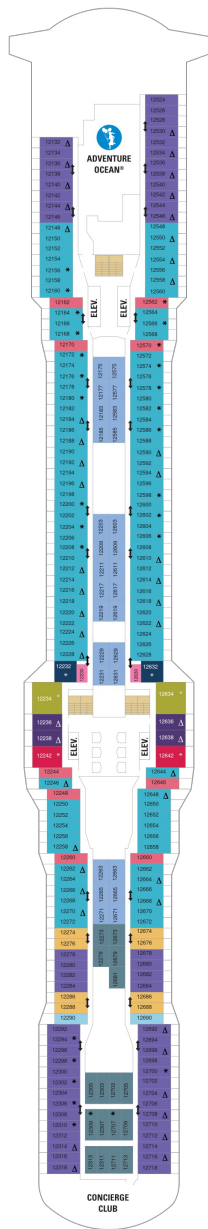

総トン数：168,666トン | 乗客定員：4180人 | 乗組員数：1500人 | 全長：348m | 全幅：41m | 喫水：8.5m | 巡航速度：22.0ノット | 就航年：2014年11月

デッキプラン

Quantum of the Seas

クァンタム・オブ・ザ・シーズ

2022年04月26日 ~ 2023年04月12日

スイート客室 カテゴリー一覽

ロイヤルロフトスイート 152.3㎡+51.3㎡

海側バルコニー 18.3㎡+5.1㎡

1D 2D 3D 4D

ツインベッド、シッティングエリア、窓、フラットテレビ、電話、クローゼット、ドライヤー、タオル・バスタオル、シャンプー、110/220V共有電源、最少収容人数1名、バルコニー、シャワー、化粧台、ミニバー、金庫、石鹸、室内温度調節、最大収容人数4名 ※客室の写真、見取図は一例です。客室によりレイアウト、内装や、最大収容人数が異なる場合があります。

- ‡ 4つのプルマンベッド使用客室
- ‡ コネクトングルーム
- ♿ 車椅子対応客室
- ◻ 一部視界が遮られる客室

デッキ9F

デッキ10F

デッキ11F

船首

GT	GS	J1	J3	J4	1C
2C	4C	CB	1D	2D	3D
4D	3M	4M	1N	CI	1U
2U	3U	4U	2W		

GL	SL	GT	GS	J1	J3
J4	1C	2C	4C	CB	1D
2D	3D	4D	3M	4M	CI
1U	2U	3U	4U	2W	

デッキ12F

デッキ13F

デッキ14F

船首

OS	GS	J1	J4	1C	2C
4C	CB	1D	2D	3D	4D
2U	3U	4U	2W		

GB	J1	J4	1C	2C	4C
1D	2D	3D	4D	2E	CI
2U	4U	2W			

船尾

- * プルマンベッド使用客室 (3人用客室)
- † プルマンベッド使用客室 (3~4人用客室)
- △ ダブルサイズのソファベッド使用客室
- ◆ ダブルサイズのソファベッドおよびプルマンベッド使用 (8人用客室)