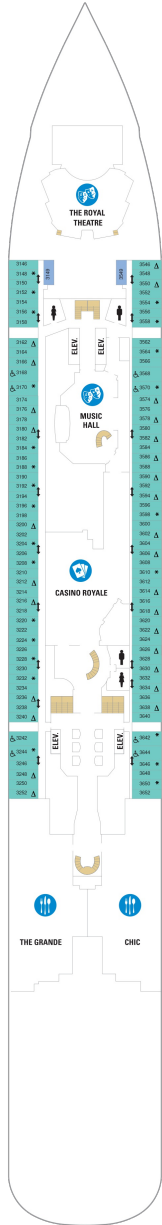

総トン数：168,666トン | 乗客定員：4180人 | 乗組員数：1500人 | 全長：348m | 全幅：41m | 喫水：8.5m | 巡航速度：22.0ノット | 就航年：2014年11月

デッキプラン

Quantum of the Seas

クァンタム・オブ・ザ・シーズ

2022年04月26日 ~ 2023年04月12日

スイート客室 カテゴリー一覽

ロイヤルロフトスイート 152.3㎡+51.3㎡

スカイロフトスイート 62.5㎡+17.0㎡

SL

ダブルベッド、シッティングエリア、窓、フラットテレビ、電話、クローゼット、ドライヤー、タオル・バスタオル、シャンプー、110/220V共有電源、最少収容人数1名、バスローブ、リビングエリア、バルコニー、シャワー、化粧台、ミニバー、金庫、石鹸、室内温度調節、最大収容人数4名 ※更に、スイート客室特典として次の特典が付帯します。 無料インターネットのご利用/スイート専用ラウンジのご利用/専用ダイニング「コースタルキッチン」のご利用/ワンランク上のバスアメニティ、ピロートップ、マットレスのご提供 ※スイート客室の特典は予告なく変更になる場合があります。

2W

ツインベッド、シッティングエリア、フラットテレビ、電話、クローゼット、ドライヤー、タオル・バスタオル、シャンプー、110/220V共有電源、最少収容人数1名、シャワー、化粧台、ミニバー、金庫、石鹸、室内温度調節、最大収容人数1名 ※客室の写真、見取図は一例です。客室によりレイアウト、内装や、最大収容人数が異なる場合があります。

デッキ3F

デッキ4F

デッキ5F

船首

1N 2N 2U

船尾