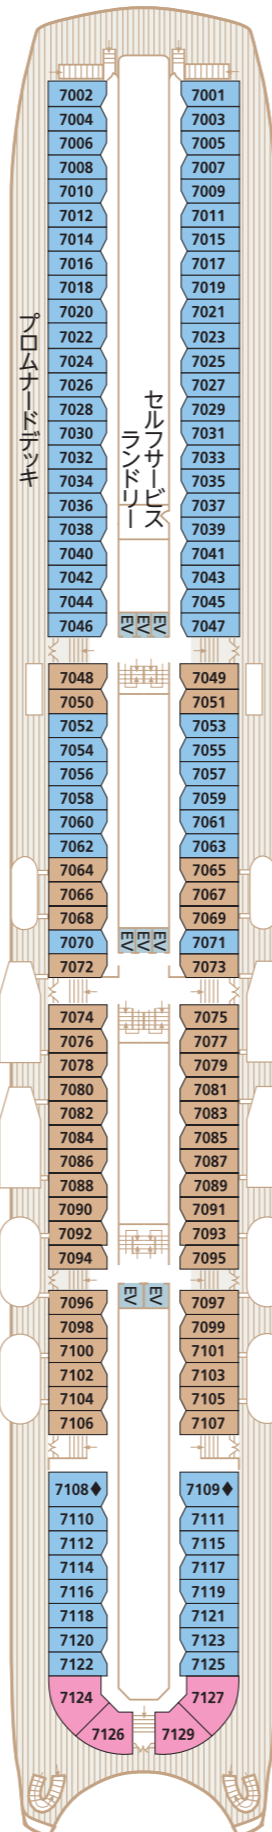

- 客室タイプ
- S** ロイヤルスイート
- A** アスカスイート
(和洋室タイプを含む)
- C** 스위트
- D E** バルコニー
- D3** ディートリプル
- F K** ステート

DECK 4
テンダーデッキ

アスカビジョン(エレベーター)

DECK 5
メインデッキ

DECK 6
プラザデッキ

DECK 7
プロムナードデッキ

DECK 8
ホライゾンデッキ

DECK 9
シーブリーズデッキ

DECK 10
アスカデッキ

DECK 11
リドデッキ

DECK 12
スカイデッキ

- A アスカスイート 和洋室タイプ
- ◆ 車いすをご利用の方のための客室
- EV エレベーター
- WC トイレ
- ♻️ 車いすでのご利用が可能なトイレ
- シャワー
- 喫煙スペース
- ☎️ 公衆電話

※食事時間は禁煙