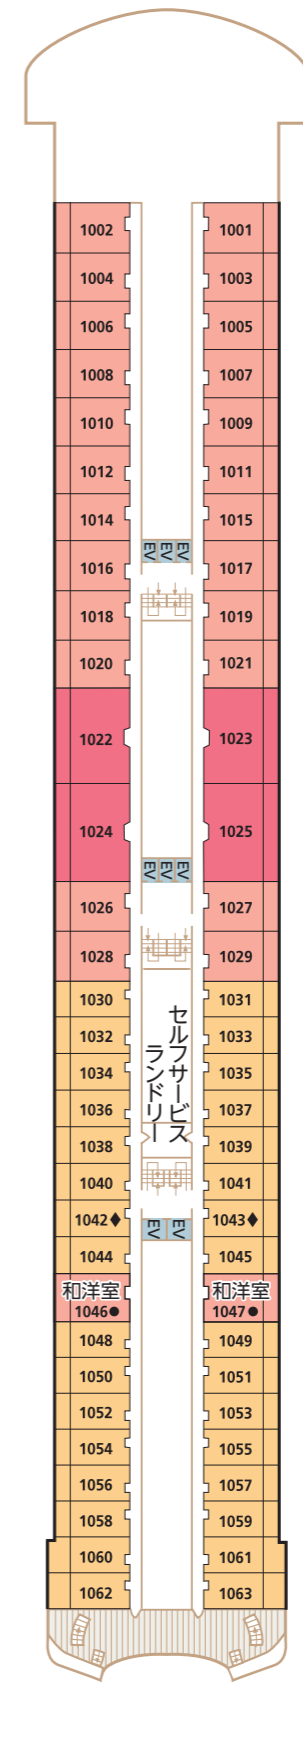

- 客室タイプ
- S** ロイヤルスイート
- A** アスカスイート
(和洋室タイプを含む)
- C** 스위트
- D E** バルコニー
- D3** ディートリプル
- F K** ステート

DECK 4
テンダーデッキ

アスカビジョン(エレベーター)

DECK 5
メインデッキ

DECK 6
プラザデッキ

DECK 7
プロムナードデッキ

DECK 8
ホライゾンデッキ

DECK 9
シーブリーズデッキ

DECK 10
アスカデッキ

DECK 11
リドデッキ

DECK 12
スカイデッキ

- A アスカスイート 和洋室タイプ
- ◆ 車いすをご利用の方のための客室
- EV エレベーター
- WC トイレ
- ♻️ 車いすでのご利用が可能なトイレ
- シャワー
- 喫煙スペース
- ☎️ 公衆電話

※食事時間は禁煙