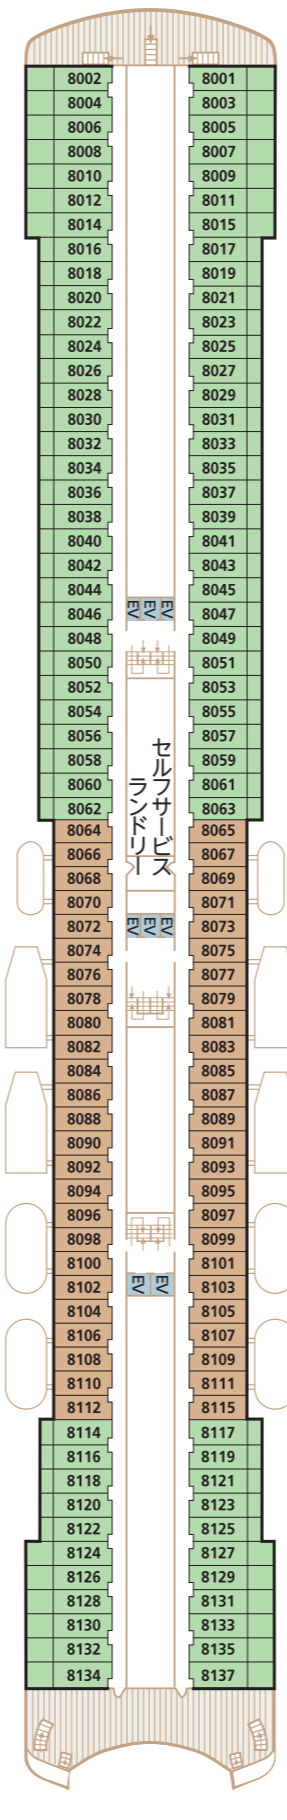

- 客室タイプ
- S** ロイヤルスイート
- A** アスカスイート
(和洋室タイプを含む)
- C** 스위트
- D E** バルコニー
- D3** ディートリプル
- F K** ステート

DECK 4
テンダーデッキ

アスカビジョン(エレベーター)

DECK 5
メインデッキ

DECK 6
プラザデッキ

DECK 7
プロムナードデッキ

DECK 8
ホライゾンデッキ

DECK 9
シーブリーズデッキ

DECK 10
アスカデッキ

DECK 11
リドデッキ

DECK 12
スカイデッキ

- A アスカスイート 和洋室タイプ
- ◆ 車いすをご利用の方のための客室
- EV エレベーター
- WC トイレ
- ♻️ 車いすでのご利用が可能なトイレ
- シャワー
- 喫煙スペース
- ☎️ 公衆電話

※食事時間は禁煙