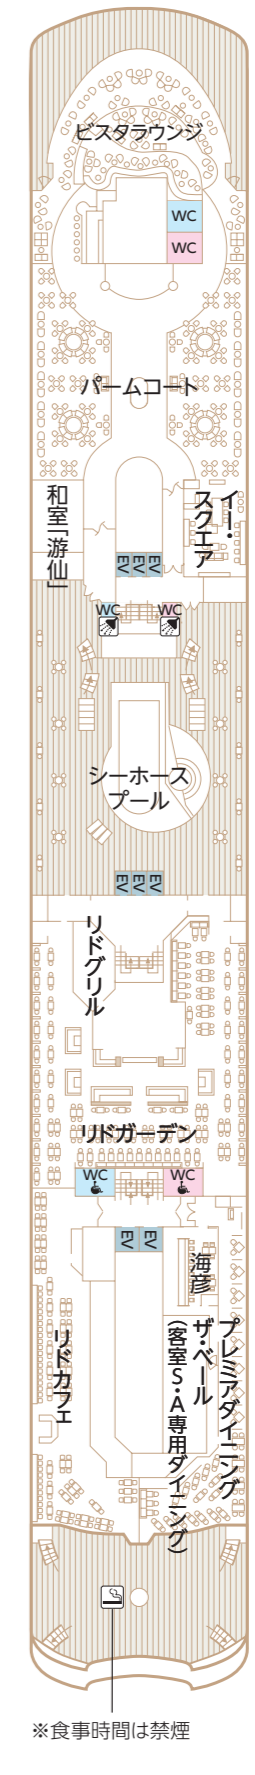

- 客室タイプ
- S** ロイヤルスイート
- A** アスカスイート
(和洋室タイプを含む)
- C** 스위트
- D E** バルコニー
- D3** ディートリプル
- F K** ステート

DECK 4
テンダーデッキ

アスカビジョン(エレベーター)

DECK 5
メインデッキ

DECK 6
プラザデッキ

DECK 7
プロムナードデッキ

DECK 8
ホライゾンデッキ

DECK 9
シーブリーズデッキ

DECK 10
アスカデッキ

DECK 11
リドデッキ

DECK 12
スカイデッキ

- A アスカスイート 和洋室タイプ
- ◆ 車いすをご利用の方のための客室
- EV エレベーター
- WC トイレ
- ♻️ 車いすでのご利用が可能なトイレ
- シャワー
- 喫煙スペース
- ☎️ 公衆電話

※食事時間は禁煙