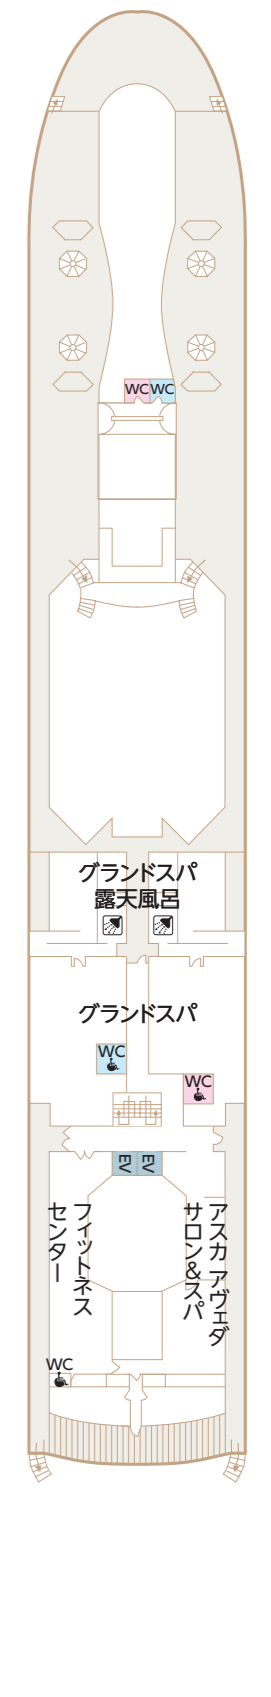

- 客室タイプ
- S** ロイヤルスイート
- A** アスカスイート
(和洋室タイプを含む)
- C** 스위트
- D E** バルコニー
- D3** ディートリプル
- F K** ステート

DECK 4
テンダーデッキ

アスカビジョン(エレベーター)

DECK 5
メインデッキ

DECK 6
プラザデッキ

DECK 7
プロムナードデッキ

DECK 8
ホライゾンデッキ

DECK 9
シーブリーズデッキ

DECK 10
アスカデッキ

DECK 11
リドデッキ

DECK 12
スカイデッキ

- A アスカスイート 和洋室タイプ
- ◆ 車いすをご利用の方のための客室
- EV エレベーター
- WC トイレ
- ♻️ 車いすでのご利用が可能なトイレ
- シャワー
- 喫煙スペース
- ☎️ 公衆電話

※食事時間は禁煙