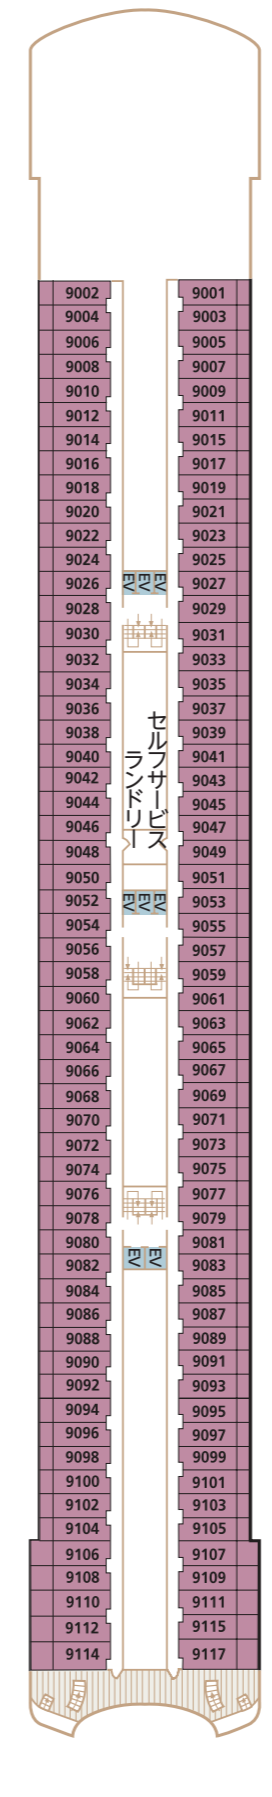

- 客室タイプ
- S** ロイヤルスイート
- A** アスカスイート
(和洋室タイプを含む)
- C** 스위트
- D E** バルコニー
- D3** ディートリプル
- F K** ステート

DECK 4
テンダーデッキ

アスカビジョン(エレベーター)

DECK 5
メインデッキ

DECK 6
プラザデッキ

DECK 7
プロムナードデッキ

DECK 8
ホライゾンデッキ

DECK 9
シーブリーズデッキ

DECK 10
アスカデッキ

DECK 11
リドデッキ

DECK 12
スカイデッキ

- A アスカスイート 和洋室タイプ
- ◆ 車いすをご利用の方のための客室
- EV エレベーター
- WC トイレ
- ♻️ 車いすでのご利用が可能なトイレ
- シャワー
- 喫煙スペース
- ☎️ 公衆電話

※食事時間は禁煙