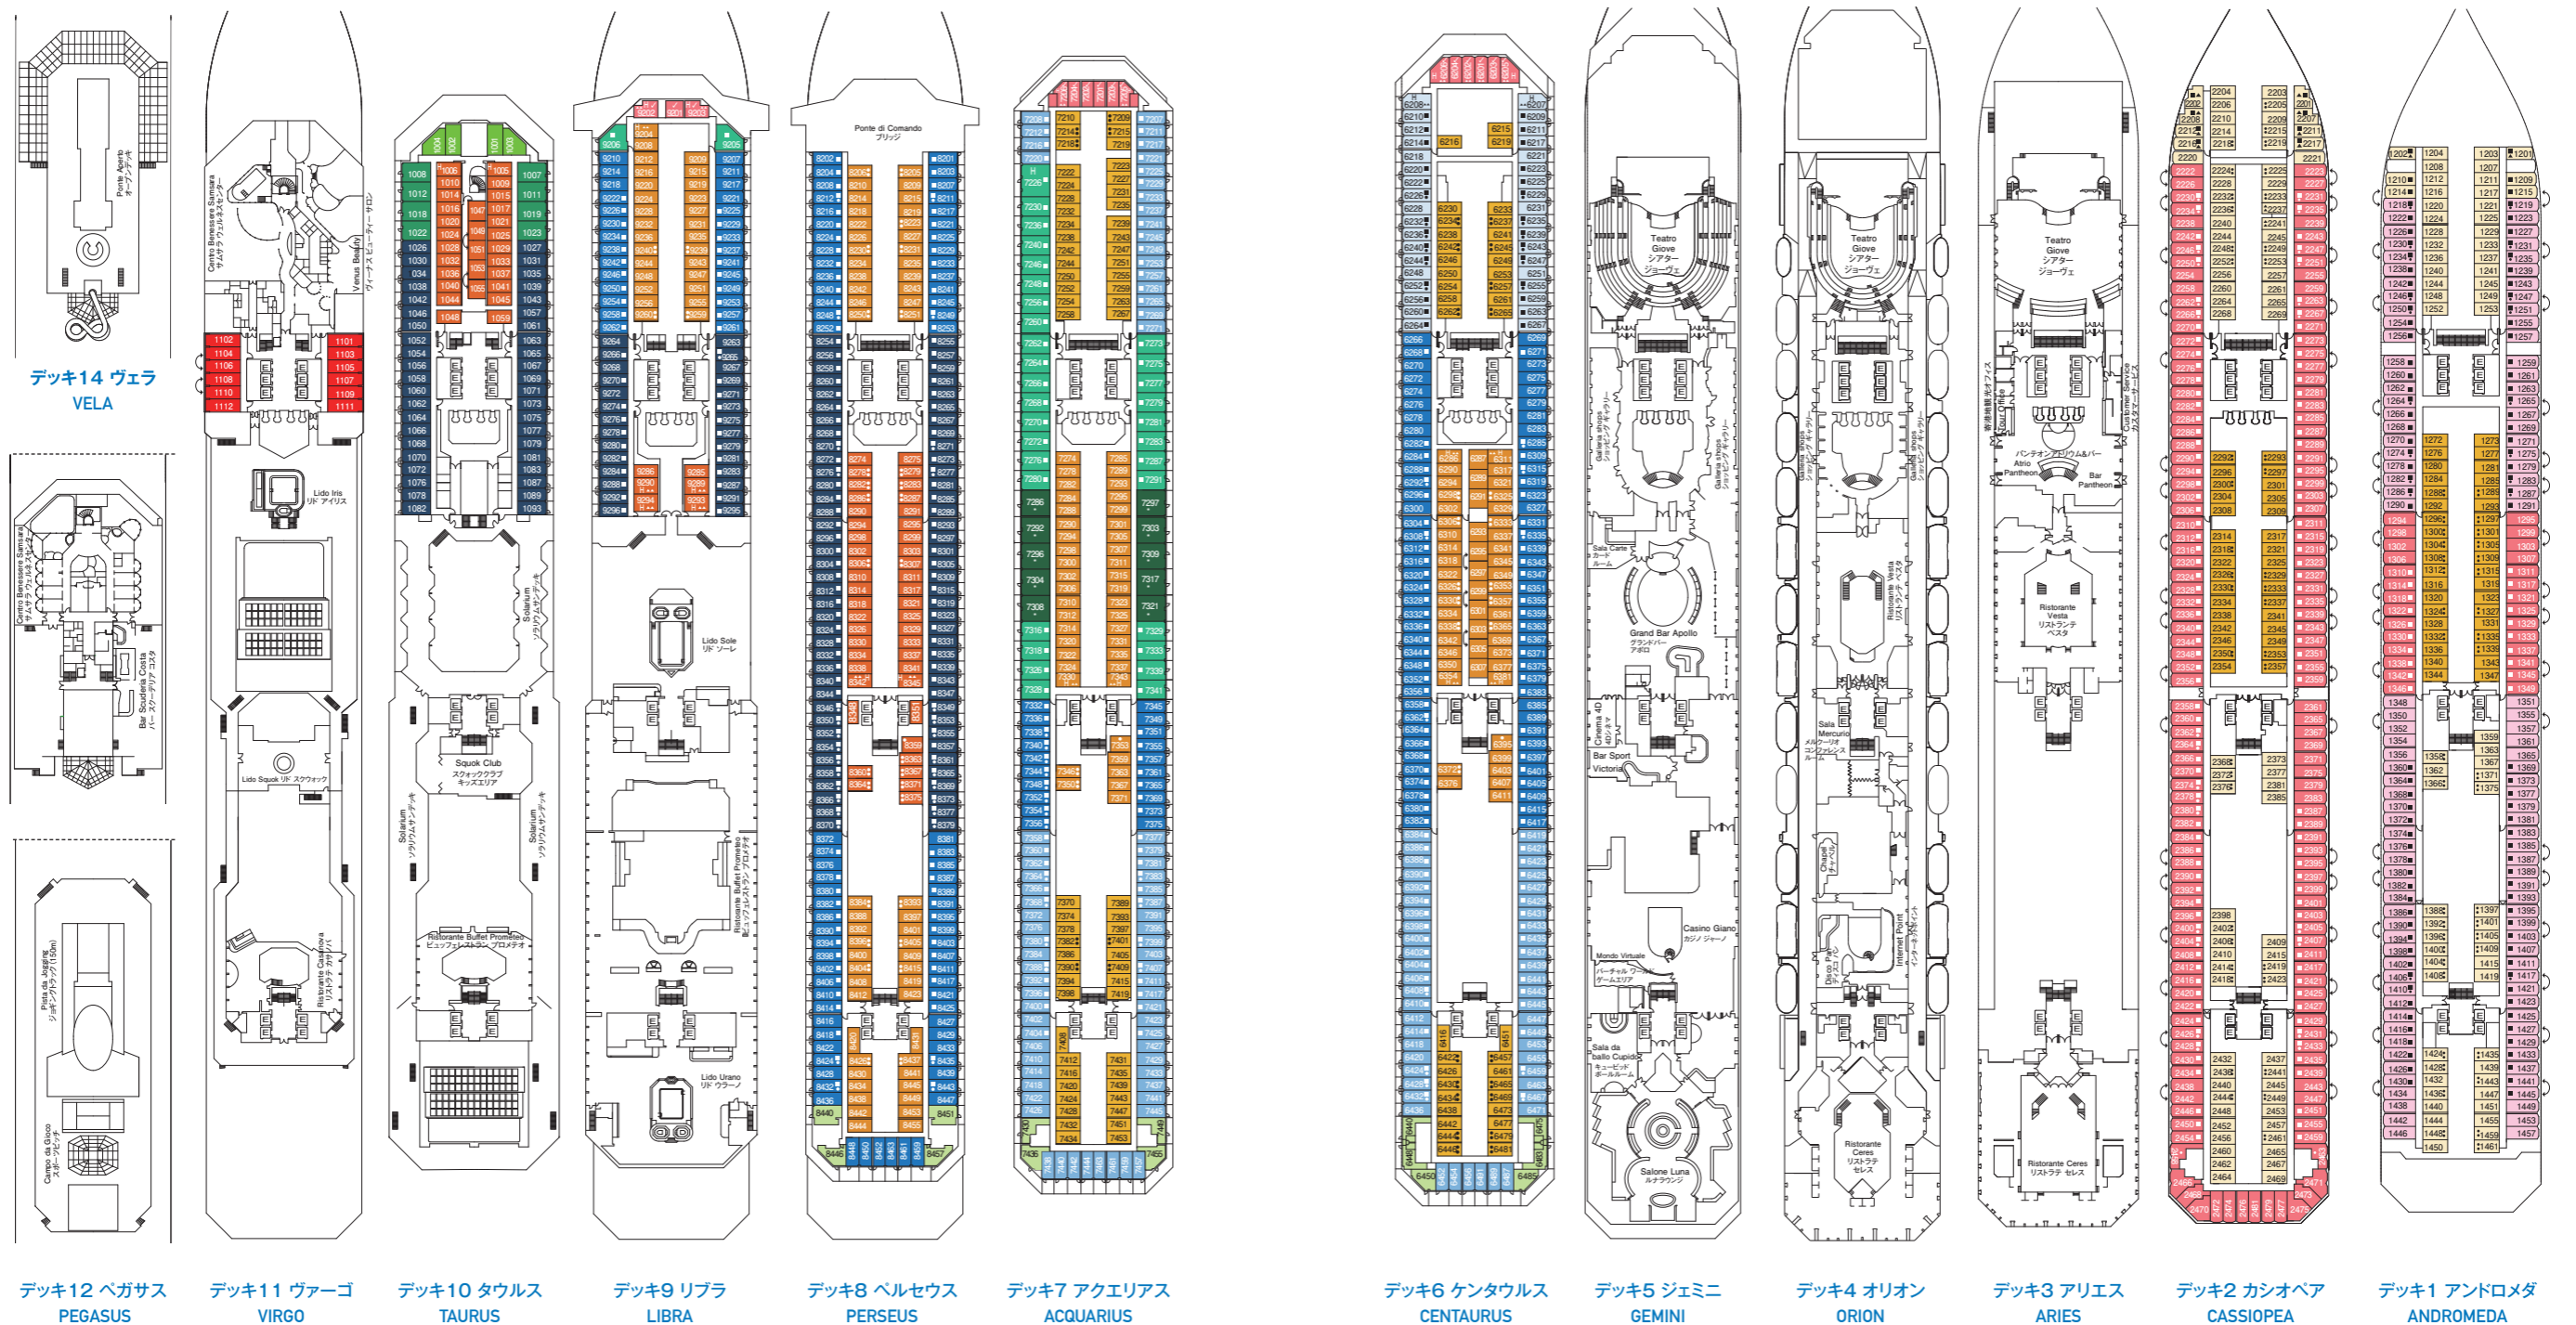

Deck plan

デッキプラン

コスタ セレーナ

Costa Serena

- GS** グランドスイート バルコニー デッキ7
- SD** スイートデラックス バルコニー デッキ10
- S** スイート バルコニー デッキ7・デッキ9
- MD** ミニスイート オーシャンビュー デッキ10 前方
- MS** ミニスイート バルコニー デッキ6/7/8 後方
- BZ** バルコニーZ デッキ8 中央・デッキ9 中央・デッキ10
- BD** バルコニーD デッキ6/7 中央・デッキ8・デッキ9 前方
- BP** バルコニーP デッキ6 後方 デッキ7 前方/後方
- BC** バルコニーC デッキ6 前方
- EZ** 海側Z デッキ11
- EP** 海側P デッキ1中央・デッキ2・デッキ6/7/9 前方
- EC** 海側C デッキ1 前方/後方
- IZ** 内側Z デッキ8-9 中央・デッキ10
- ID** 内側D デッキ6-7 中央・デッキ8-9 前方/後方
- IP** 内側P デッキ1-2 中央・デッキ6-7 前方/後方
- IC** 内側C デッキ1-2 前方/後方

- ✓ 一部視界不良(パーシャルビュー)キャビン
- H 身体の不自由な方向けキャビン
- コネクティングキャビン
- E エレベーター
- * ダブルソファーベッド
- シングルブルマンベッド(壁又は天井付けの折りたたみベッド)
- シングルソファーベッド
- ▲ シングルベッドを組み合わせてダブルに変更できません
- ▲ ダブルに変更できません

デッキ14 ヴェラ VELA
 デッキ12 ペガサス PEGASUS
 デッキ11 ヴァーゴ VIRGO
 デッキ10 タウルス TAURUS
 デッキ9 リブラ LIBRA
 デッキ8 ヘルセウス PERSEUS
 デッキ7 アクエリアス ACQUARIUS
 デッキ6 ケンタウルス CENTAURUS
 デッキ5 ジェミニ GEMINI
 デッキ4 オリオン ORION
 デッキ3 アリエス ARIES
 デッキ2 カシオペア CASSIOPEA
 デッキ1 アンドロメダ ANDROMEDA