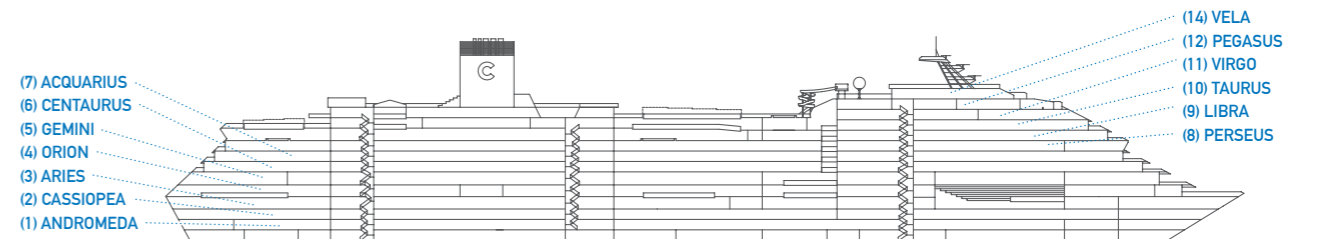

Deck plan

デッキプラン

コスタ セレーナ

Costa Serena

- GS** グランドスイート バルコニー デッキ7
- SD** スイートデラックス バルコニー デッキ10
- S** スイート バルコニー デッキ7・デッキ9
- MD** ミニスイート オーシャンビュー デッキ10 前方
- MS** ミニスイート バルコニー デッキ6/7/8 後方
- BZ** バルコニーZ デッキ8 中央・デッキ9 中央・デッキ10
- BD** バルコニーD デッキ6/7 中央・デッキ8・デッキ9 前方
- BP** バルコニーP デッキ6 後方 デッキ7 前方/後方
- BC** バルコニーC デッキ6 前方
- EZ** 海側Z デッキ11
- EP** 海側P デッキ1中央・デッキ2・デッキ6/7/9 前方
- EC** 海側C デッキ1 前方/後方
- IZ** 内側Z デッキ8-9 中央・デッキ10
- ID** 内側D デッキ6-7 中央・デッキ8-9 前方/後方
- IP** 内側P デッキ1-2 中央・デッキ6-7 前方/後方
- IC** 内側C デッキ1-2 前方/後方

- ✓ 一部視界不良(パーシャルビュー)キャビン
- H 身体の不自由な方向けキャビン
- コネクティングキャビン
- E エレベーター
- * ダブルソファーベッド
- シングルブルマンベッド(壁又は天井付けの折りたたみベッド)
- シングルソファーベッド
- ▲ シングルベッドを組み合わせてダブルに変更できません
- ▲ ダブルに変更できません

デッキ14 ヴェラ VELA
 デッキ12 ペガサス PEGASUS
 デッキ11 ヴァーゴ VIRGO
 デッキ10 タウルス TAURUS
 デッキ9 リブラ LIBRA
 デッキ8 ヘルセウス PERSEUS
 デッキ7 アクエリアス ACQUARIUS
 デッキ6 ケンタウルス CENTAURUS
 デッキ5 ジェミニ GEMINI
 デッキ4 オリオン ORION
 デッキ3 アリエス ARIES
 デッキ2 カシオペア CASSIOPEA
 デッキ1 アンドロメダ ANDROMEDA