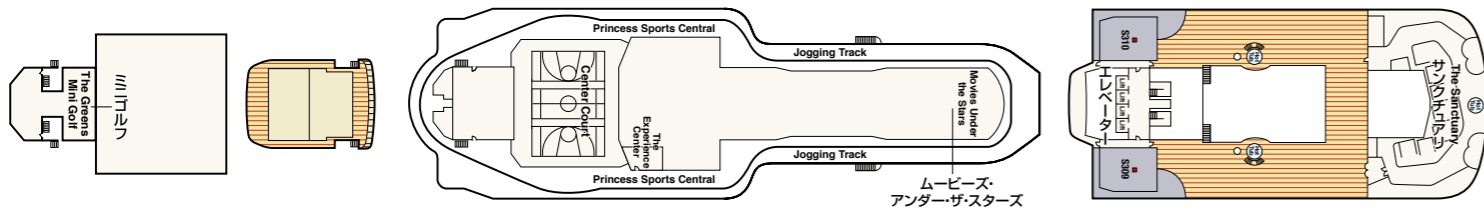

SKY PRINCESS DECK PLANS

スカイ・プリンセス

- 乗客定員: 3,660人
- 船籍: ハミュダ
- 就航: 2019年
- 総トン数: 144,650トン
- 全長: 330m
- 全幅: 38.4m
- 航海速度: 22ノット (41km/h)

- ※&印: 車いす対応客室 (シャワーのみ) と なります。
- 印: 4人、5人使用可能な客室です。
- 印: 3人、4人使用可能な客室です。
- ▲印: 3人使用可能な客室です。
- ※†印: 上段ベッドを利用する場合はバルコニーへのアクセスが制限されます。
- ※†印: 航海中はバルコニーへのアクセスが制限されます。
- ※▲印: コネクティングルームとなります。
- ※デッキプランは変更される場合があります。最新のデッキプランおよび詳細は www.princesscruises.jp にてご確認ください。