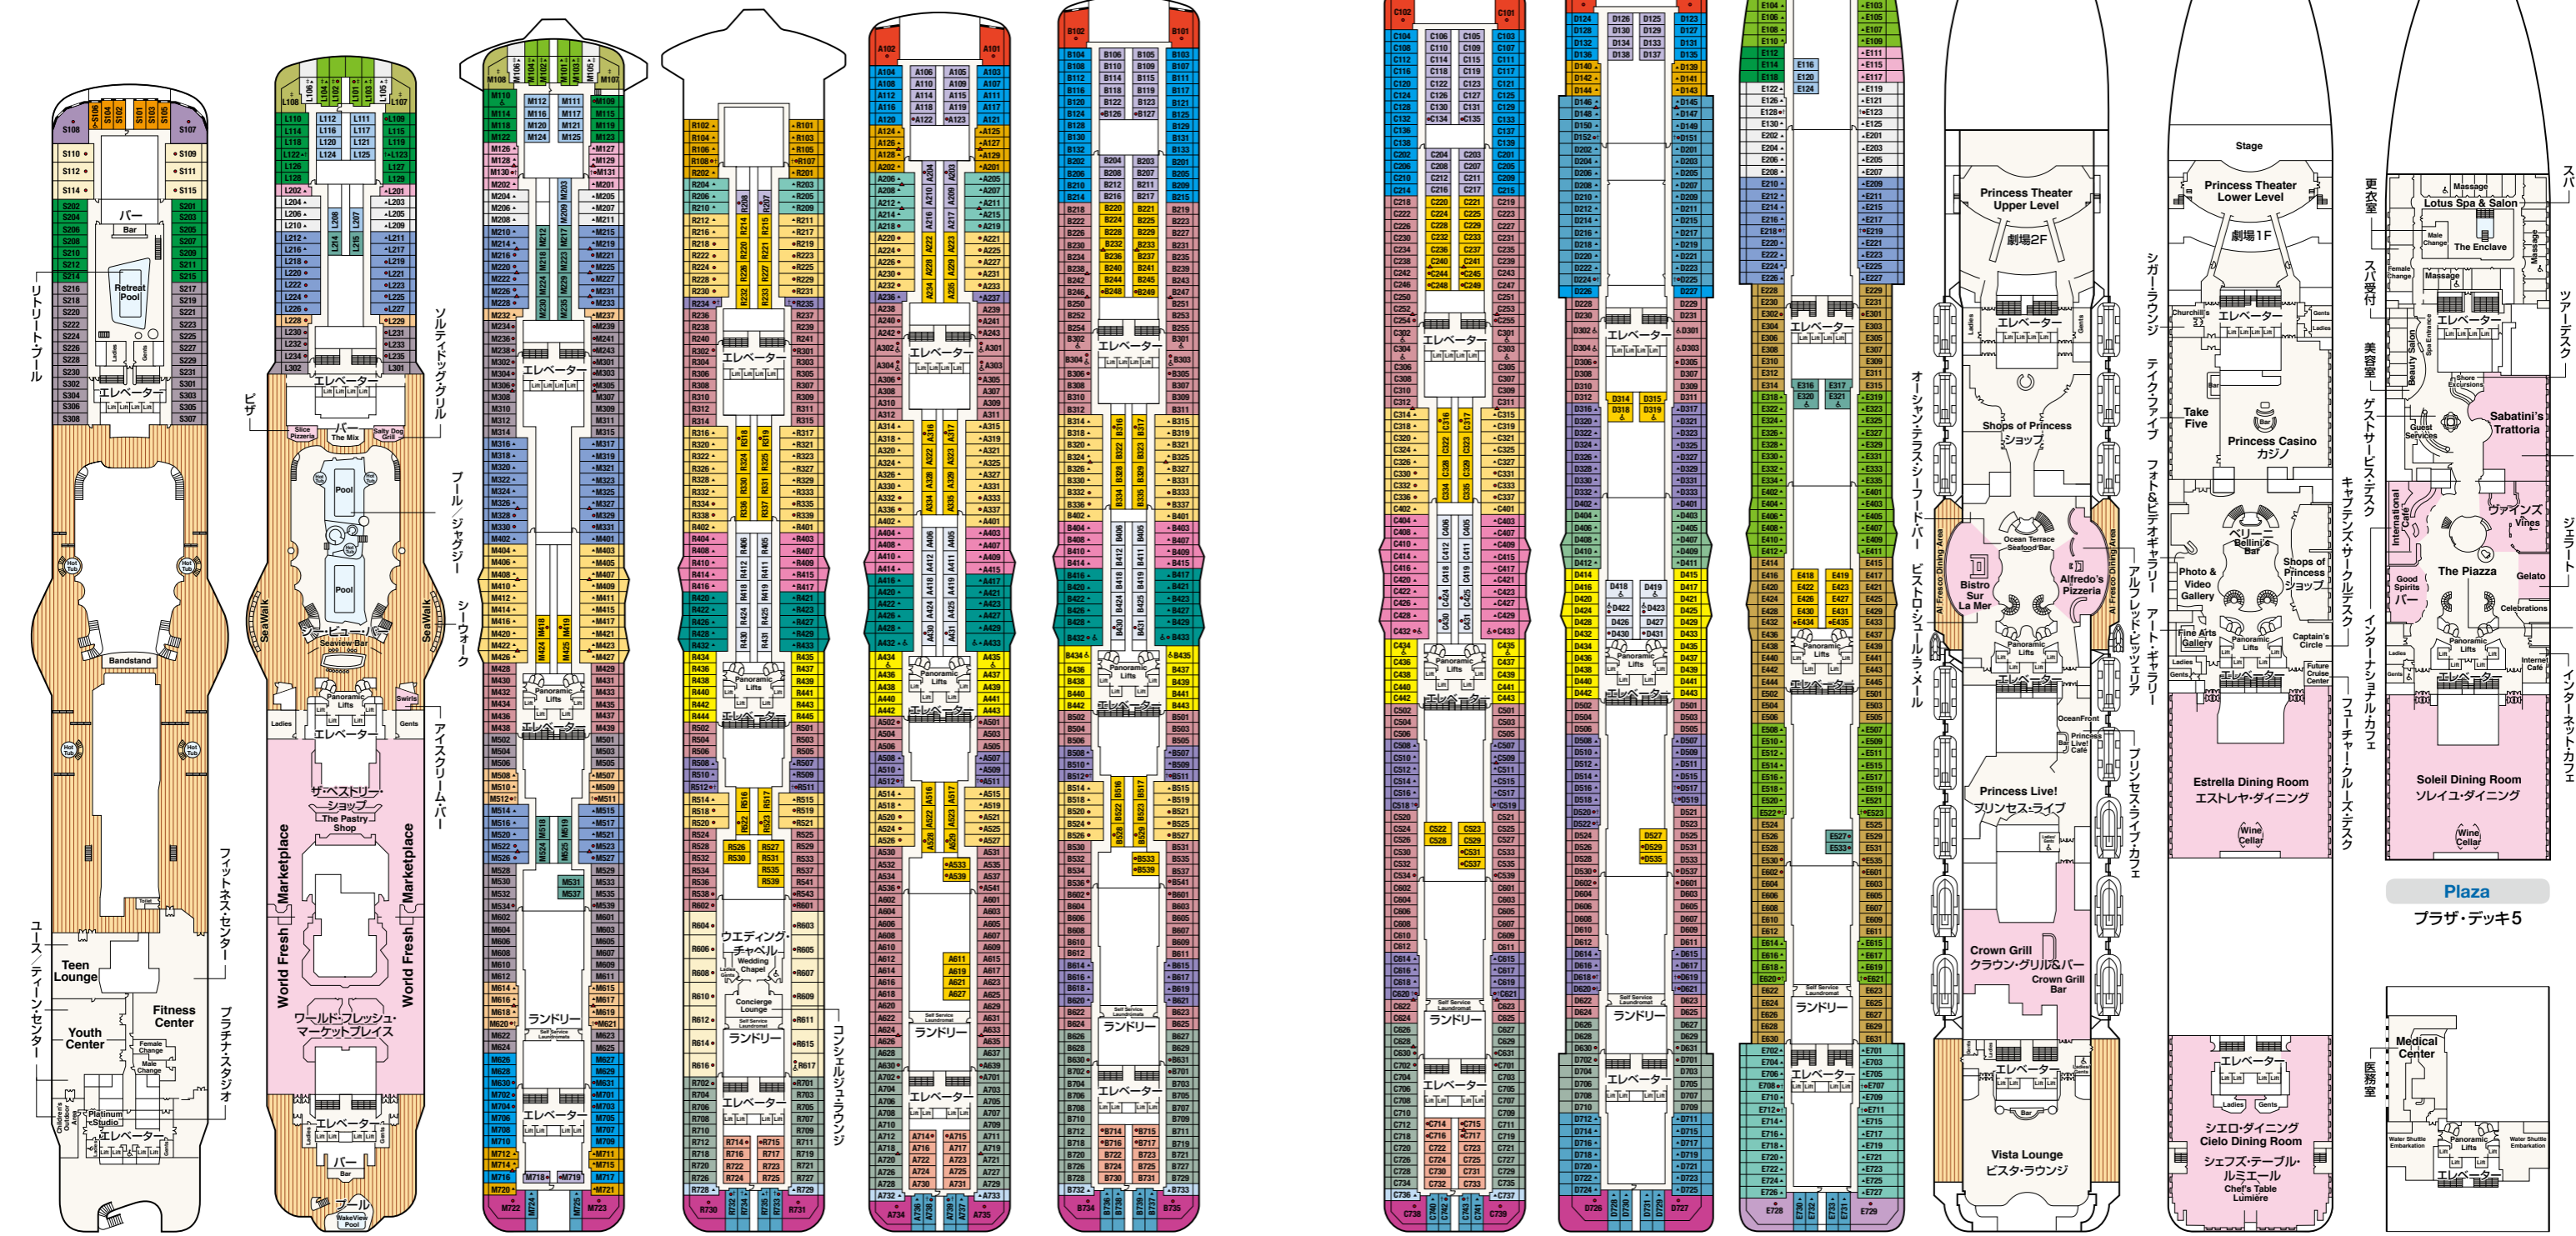

SKY PRINCESS DECK PLANS

スカイ・プリンセス

- 乗客定員: 3,660人
- 船籍: ハミュダ
- 就航: 2019年
- 総トン数: 144,650トン
- 全長: 330m
- 全幅: 38.4m
- 航海速度: 22ノット (41km/h)

- ※&印: 車いす対応客室 (シャワーのみ) と なります。
- 印: 4人、5人使用可能な客室です。
- 印: 3人、4人使用可能な客室です。
- ▲印: 3人使用可能な客室です。
- ※†印: 上段ベッドを利用する場合はバルコニーへのアクセスが制限されます。
- ※†印: 航海中はバルコニーへのアクセスが制限されます。
- ※▲印: コネクティングルームとなります。
- ※デッキプランは変更される場合があります。最新のデッキプランおよび詳細は www.princesscruises.jp にてご確認ください。

Vista ビスタ・デッキ19

Sky スカイ・デッキ18

Sun サン・デッキ17 | Lido リド・デッキ16 | Marina マリーナ・デッキ15 | Riviera リビエラ・デッキ14 | Aloha アロハ・デッキ12 | Baja パハ・デッキ11 | Caribe カリブ・デッキ10 | Dolphin ドルフィン・デッキ9 | Emerald エメラルド・デッキ8 | Promenade プロムナード・デッキ7 | Fiesta フィエスタ・デッキ6 | Gala ガラ・デッキ4