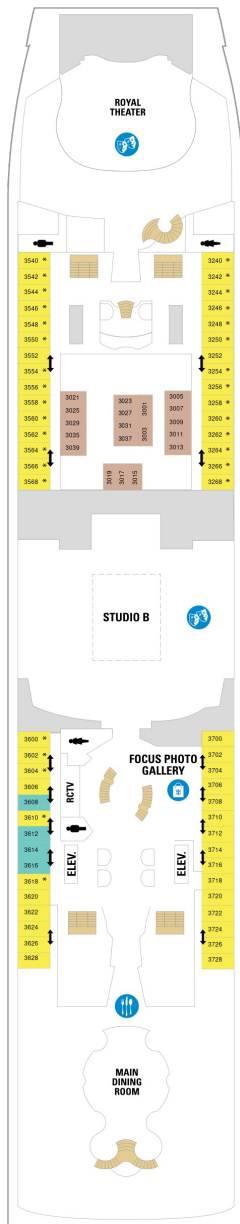

2D 4D 5D

ツインベッド、シッティングエリア、バルコニー、窓、シャワー、テレビ、電話、化粧台、クローゼット、ミニバー、ドライヤー、金庫、タオル・バスタオル、石鹸、シャンプー、室内温度調節、110/220V共有電源、最少収容人数1名、最大収容人数3名 ※客室の写真、見取図は一例です。客室によりレイアウト、内装や、最大収容人数が異なる場合があります。

海側客室 カテゴリー一覧

ファミリー海側 24.3㎡

スーペリア海側 16.5㎡

3M 4M

ツインベッド、窓、シャワー、テレビ、電話、化粧台、クローゼット、ミニバー、ドライヤー、金庫、タオル・バスタオル、石鹸、シャンプー、室内温度調節、110/220V共有電源、最少収容人数1名、最大収容人数4名 ※客室の写真、見取図は一例です。客室によりレイアウト、内装や、最大収容人数が異なる場合があります。

スタンダード海側 14.8㎡

1N 2N 3N 4N

ツインベッド、シャワー、テレビ、電話、化粧台、クローゼット、ミニバー、ドライヤー、金庫、タオル・バスタオル、石鹸、シャンプー、室内温度調節、110/220V共有電源、最少収容人数1名、最大収容人数4名 ※客室の写真、見取図は一例です。客室によりレイアウト、内装や、最大収容人数が異なる場合があります。

内側客室 カテゴリー一覧

コネクティングプロムナード 確認中

CP

確認中

プロムナード 14.8㎡

2T

ツインベッド、窓、シャワー、テレビ、電話、化粧台、クローゼット、ミニバー、ドライヤー、金庫、タオル・バスタオル、石鹸、シャンプー、室内温度調節、110/220V共有電源、最少収容人数1名、最大収容人数2名 ※客室の写真、見取図は一例です。客室によりレイアウト、内装や、最大収容人数が異なる場合があります。

デッキ2F

デッキ3F

デッキ4F

船首

1N 2N 3N 4N

2N 3N 4N 4V

船尾

- * プルマンベッド使用客室 (3人用客室)
- † プルマンベッド使用客室 (3~4人用客室)
- △ ダブルサイズのソファベッド使用客室
- ◆ ダブルサイズのソファベッドおよびプルマンベッド使用 (8人用客室)