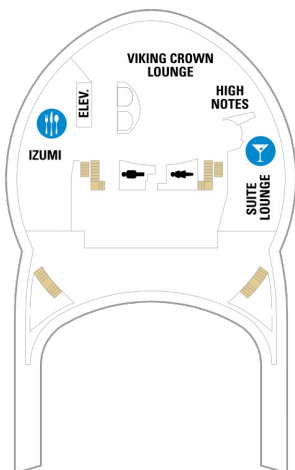

バルコニー海側客室 カテゴリー一覧

スーペリアバルコニー 16.6㎡+3.9㎡

1B 2B 3B 4B

ツインベッド、シッティングエリア、バルコニー、窓、シャワー、テレビ、電話、化粧台、クローゼット、ミニバー、ドライヤー、金庫、タオル・バスタオル、石鹸、シャンプー、室内温度調節、110/220V共有電源、最少収容人数1名、最大収容人数4名 ※客室の写真、見取図は一例です。客室によりレイアウト、内装や、最大収容人数が異なる場合があります。

2D 4D 5D

ツインベッド、シッティングエリア、バルコニー、窓、シャワー、テレビ、電話、化粧台、クローゼット、ミニバー、ドライヤー、金庫、タオル・バスタオル、石鹸、シャンプー、室内温度調節、110/220V共有電源、最少収容人数1名、最大収容人数3名 ※客室の写真、見取図は一例です。客室によりレイアウト、内装や、最大収容人数が異なる場合があります。

海側客室 カテゴリー一覧

ファミリー海側 24.3㎡

スーペリア海側 16.5㎡

3M 4M

ツインベッド、窓、シャワー、テレビ、電話、化粧台、クローゼット、ミニバー、ドライヤー、金庫、タオル・バスタオル、石鹸、シャンプー、室内温度調節、110/220V共有電源、最少収容人数1名、最大収容人数4名 ※客室の写真、見取図は一例です。客室によりレイアウト、内装や、最大収容人数が異なる場合があります。

スタンダード海側 14.8㎡

1N 2N 3N 4N

ツインベッド、シャワー、テレビ、電話、化粧台、クローゼット、ミニバー、ドライヤー、金庫、タオル・バスタオル、石鹸、シャンプー、室内温度調節、110/220V共有電源、最少収容人数1名、最大収容人数4名 ※客室の写真、見取図は一例です。客室によりレイアウト、内装や、最大収容人数が異なる場合があります。

船尾

- * プルマンベッド使用客室（3人用客室）
- † プルマンベッド使用客室（3～4人用客室）
- △ ダブルサイズのソファベッド使用客室
- ◆ ダブルサイズのソファベッドおよびプルマンベッド使用（8人用客室）

- ‡ 4つのプルマンベッド使用客室
- ‡ コネクティングルーム
- ♿ 車椅子対応客室
- ◻ 一部視界が遮られる客室

デッキ14F

デッキ15F

船首

船尾

* プルマンベッド使用客室（3人用客室）