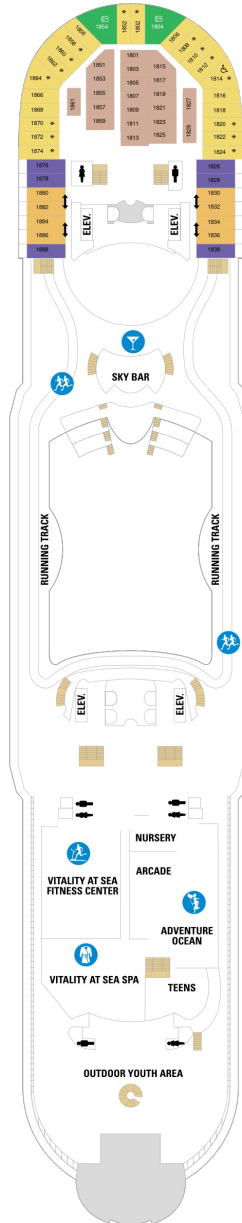

VP CB 4D 1L 4V