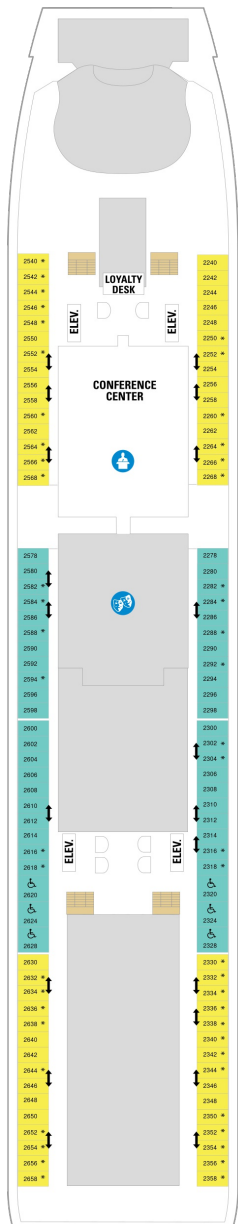

総トン数 : 138,000トン | 乗客定員 : 3,602人 | 乗組員数 : 1,200人 | 全長 : 310m | 全幅 : 48m | 喫水 : 8.8m | 巡航速度 : 22.0ノット | 就航年 : 1999年11月 | 改装年 : 2019年10月

デッキプラン

Voyager of the Seas

ボイジャー・オブ・ザ・シーズ

2021年04月29日 ~ 2022年03月24日

スイート客室 カテゴリー一覧

2D 4D 5D

ツインベッド、シッティングエリア、バルコニー、窓、シャワー、テレビ、電話、化粧台、クローゼット、ミニバー、ドライヤー、金庫、タオル・バスタオル、石鹸、シャンプー、室内温度調節、110/220V共有電源、最少収容人数1名、最大収容人数3名 ※客室の写真、見取図は一例です。客室によりレイアウト、内装や、最大収容人数が異なる場合があります。

海側客室 カテゴリー一覧

ファミリー海側 24.3㎡

内側客室 カテゴリー一覧

コネクティングプロムナード 確認中

CP

確認中

プロムナード 14.8㎡

2T

ツインベッド、窓、シャワー、テレビ、電話、化粧台、クローゼット、ミニバー、ドライヤー、金庫、タオル・バスタオル、石鹸、シャンプー、室内温度調節、110/220V共有電源、最少収容人数1名、最大収容人数2名 ※客室の写真、見取図は一例です。客室によりレイアウト、内装や、最大収容人数が異なる場合があります。

デッキ2F

デッキ3F

デッキ4F

船首

1N 2N 3N 4N

2N 3N 4N 4V

船尾

- * プルマンベッド使用客室 (3人用客室)
- † プルマンベッド使用客室 (3~4人用客室)
- △ ダブルサイズのソファベッド使用客室
- ◆ ダブルサイズのソファベッドおよびプルマンベッド使用 (8人用客室)