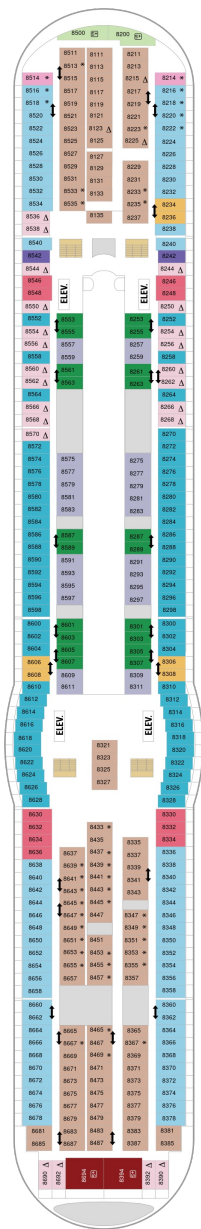

総トン数 : 138,000トン | 乗客定員 : 3,602人 | 乗組員数 : 1,200人 | 全長 : 310m | 全幅 : 48m | 喫水 : 8.8m | 巡航速度 : 22.0ノット | 就航年 : 1999年11月 | 改装年 : 2019年10月

デッキプラン

Voyager of the Seas

ボイジャー・オブ・ザ・シーズ

2021年04月29日 ~ 2022年03月24日

スイート客室 カテゴリー一覧

バルコニー海側客室 カテゴリー一覧

スーペリアバルコニー 16.6㎡+3.9㎡

1B 2B 3B 4B

ツインベッド、シッティングエリア、バルコニー、窓、シャワー、テレビ、電話、化粧台、クローゼット、ミニバー、ドライヤー、金庫、タオル・バスタオル、石鹸、シャンプー、室内温度調節、110/220V共有電源、最少収容人数1名、最大収容人数4名 ※客室の写真、見取図は一例です。客室によりレイアウト、内装や、最大収容人数が異なる場合があります。

2D 4D 5D

ツインベッド、シッティングエリア、バルコニー、窓、シャワー、テレビ、電話、化粧台、クローゼット、ミニバー、ドライヤー、金庫、タオル・バスタオル、石鹸、シャンプー、室内温度調節、110/220V共有電源、最少収容人数1名、最大収容人数3名 ※客室の写真、見取図は一例です。客室によりレイアウト、内装や、最大収容人数が異なる場合があります。

海側客室 カテゴリー一覧

ファミリー海側 24.3㎡

デッキ8F

デッキ9F

デッキ10F

船首

GT	2B	3B	4B	CB	2D
4D	5D	1K	3M	CP	2T
		3V	4V		

GT	J3	J4	1B	2B	3B
4B	4D	1K	3M	4M	4N
	2U	1V	3V	4V	

RS	OS	GS	J3	J4	3B
4B	CB	4D	2U	4U	1V
		3V	4V		

船尾