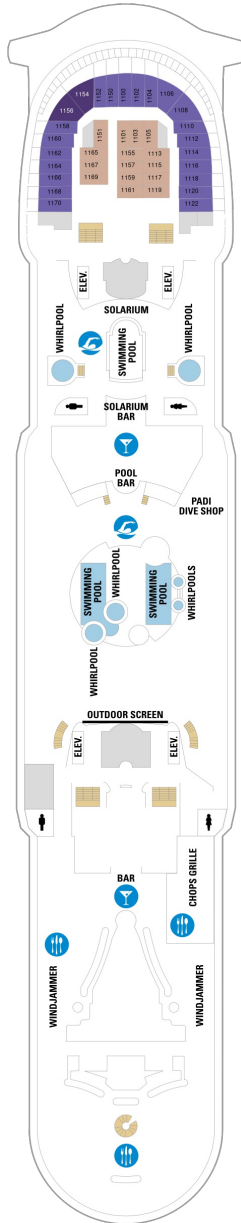

デッキ11F

デッキ12F

デッキ13F

船首

J4 4D 4V