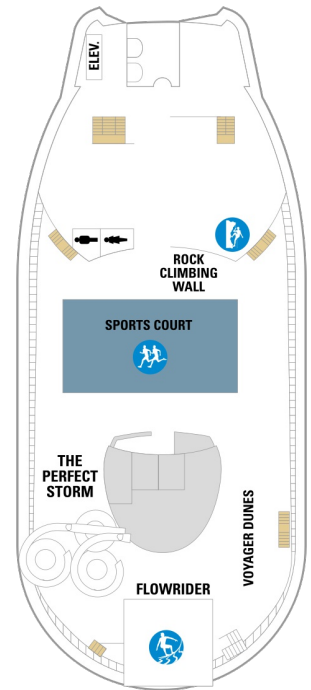

バルコニー海側客室 カテゴリー一覧

スーペリアバルコニー 16.6㎡+3.9㎡

1B 2B 3B 4B

ツインベッド、シッティングエリア、バルコニー、窓、シャワー、テレビ、電話、化粧台、クローゼット、ミニバー、ドライヤー、金庫、タオル・バスタオル、石鹸、シャンプー、室内温度調節、110/220V共有電源、最少収容人数1名、最大収容人数4名 ※客室の写真、見取図は一例です。客室によりレイアウト、内装や、最大収容人数が異なる場合があります。

2D 4D 5D

ツインベッド、シッティングエリア、バルコニー、窓、シャワー、テレビ、電話、化粧台、クローゼット、ミニバー、ドライヤー、金庫、タオル・バスタオル、石鹸、シャンプー、室内温度調節、110/220V共有電源、最少収容人数1名、最大収容人数3名 ※客室の写真、見取図は一例です。客室によりレイアウト、内装や、最大収容人数が異なる場合があります。

海側客室 カテゴリー一覧

ファミリー海側 24.3㎡

スーペリア海側 16.5㎡

3M 4M

ツインベッド、窓、シャワー、テレビ、電話、化粧台、クローゼット、ミニバー、ドライヤー、金庫、タオル・バスタオル、石鹸、シャンプー、室内温度調節、110/220V共有電源、最少収容人数1名、最大収容人数4名 ※客室の写真、見取図は一例です。客室によりレイアウト、内装や、最大収容人数が異なる場合があります。

スタンダード海側 14.8㎡

1N 2N 3N 4N

ツインベッド、シャワー、テレビ、電話、化粧台、クローゼット、ミニバー、ドライヤー、金庫、タオル・バスタオル、石鹸、シャンプー、室内温度調節、110/220V共有電源、最少収容人数1名、最大収容人数4名 ※客室の写真、見取図は一例です。客室によりレイアウト、内装や、最大収容人数が異なる場合があります。

- * プルマンベッド使用客室（3人用客室）
- † プルマンベッド使用客室（3～4人用客室）
- △ ダブルサイズのソファベッド使用客室
- ◆ ダブルサイズのソファベッドおよびプルマンベッド使用（8人用客室）

- ✦ 4つのプルマンベッド使用客室
- ↓ コネクティングルーム
- ♿ 車椅子対応客室
- ◻ 一部視界が遮られる客室

デッキ11F

デッキ12F

デッキ13F

船首

J4 4D 4V

VP CB 4D 1L 4V