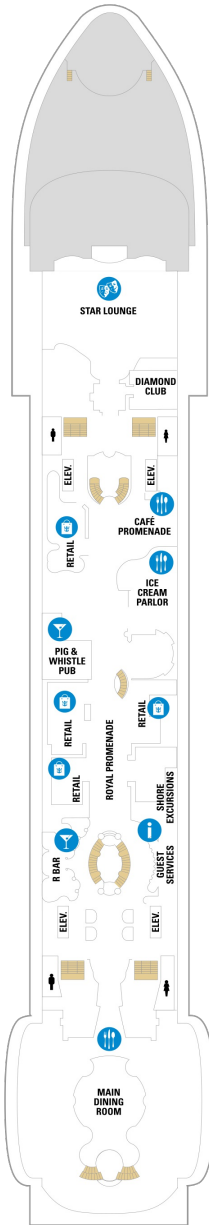

バルコニー海側客室 カテゴリー一覧

スーペリアバルコニー 16.6㎡+3.9㎡

1B 2B 3B 4B

ツインベッド、シッティングエリア、バルコニー、窓、シャワー、テレビ、電話、化粧台、クローゼット、ミニバー、ドライヤー、金庫、タオル・バスタオル、石鹸、シャンプー、室内温度調節、110/220V共有電源、最少収容人数1名、最大収容人数4名 ※客室の写真、見取図は一例です。客室によりレイアウト、内装や、最大収容人数が異なる場合があります。

2D 4D 5D

ツインベッド、シッティングエリア、バルコニー、窓、シャワー、テレビ、電話、化粧台、クローゼット、ミニバー、ドライヤー、金庫、タオル・バスタオル、石鹸、シャンプー、室内温度調節、110/220V共有電源、最少収容人数1名、最大収容人数3名 ※客室の写真、見取図は一例です。客室によりレイアウト、内装や、最大収容人数が異なる場合があります。

海側客室 カテゴリー一覧

ファミリー海側 24.3㎡

内側客室 カテゴリー一覧

コネクティングプロムナード 確認中

CP

確認中

プロムナード 14.8㎡

2T

ツインベッド、窓、シャワー、テレビ、電話、化粧台、クローゼット、ミニバー、ドライヤー、金庫、タオル・バスタオル、石鹸、シャンプー、室内温度調節、110/220V共有電源、最少収容人数1名、最大収容人数2名 ※客室の写真、見取図は一例です。客室によりレイアウト、内装や、最大収容人数が異なる場合があります。

- ‡ 4つのプルマンベッド使用客室
- ↓ コネクティングルーム
- ♿ 車椅子対応客室
- ◻ 一部視界が遮られる客室

デッキ5F

デッキ6F

デッキ7F

船首

船尾

- * プルマンベッド使用客室 (3人用客室)
- † プルマンベッド使用客室 (3~4人用客室)
- △ ダブルサイズのソファベッド使用客室
- ◆ ダブルサイズのソファベッドおよびプルマンベッド使用 (8人用客室)

- ✦ 4つのプルマンベッド使用客室
- ↓ コネクティングルーム
- ♿ 車椅子対応客室
- ◻ 一部視界が遮られる客室