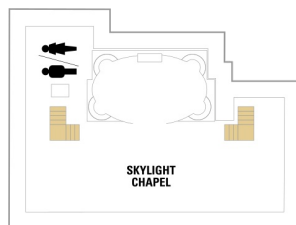

海側パノラマスイート (バルコニー、バスタブ無し) 37.7㎡

VP

ツインベッド、リビングエリア、窓、シャワー、テレビ、電話、化粧台、クローゼット、ドライヤー、金庫、タオル・バスタオル、石鹸、シャンプー、室内温度調節、110/220V共有電源、最少収容人数1名、最大収容人数6名

ジュニアスイート 24.5㎡+4.6㎡

J3 J4

ツインベッド、リビングエリア、バルコニー、窓、バスタブ、シャワー、テレビ、電話、化粧台、クローゼット、ミニバー、ドライヤー、金庫、タオル・バスタオル、石鹸、シャンプー、室内温度調節、110/220V共有電源、最少収容人数1名、最大収容人数4名 ※客室の写真、見取図は一例です。客室によりレイアウト、内装や、最大収容人数が異なる場合があります。

バルコニー海側客室 カテゴリー一覧

スーペリアバルコニー 16.6㎡+3.9㎡

1B 2B 3B 4B

ツインベッド、シッティングエリア、バルコニー、窓、シャワー、テレビ、電話、化粧台、クローゼット、ミニバー、ドライヤー、金庫、タオル・バスタオル、石鹸、シャンプー、室内温度調節、110/220V共有電源、最少収容人数1名、最大収容人数4名 ※客室の写真、見取図は一例です。客室によりレイアウト、内装や、最大収容人数が異なる場合があります。

2D 4D 5D

ツインベッド、シッティングエリア、バルコニー、窓、シャワー、テレビ、電話、化粧台、クローゼット、ミニバー、ドライヤー、金庫、タオル・バスタオル、石鹸、シャンプー、室内温度調節、110/220V共有電源、最少収容人数1名、最大収容人数3名 ※客室の写真、見取図は一例です。客室によりレイアウト、内装や、最大収容人数が異なる場合があります。

海側客室 カテゴリー一覧

ファミリー海側 24.3㎡

船尾

- * プルマンベッド使用客室（3人用客室）
- † プルマンベッド使用客室（3～4人用客室）
- △ ダブルサイズのソファベッド使用客室
- ◆ ダブルサイズのソファベッドおよびプルマンベッド使用（8人用客室）

- ‡ 4つのプルマンベッド使用客室
- ‡ コネクティングルーム
- ♿ 車椅子対応客室
- ◻ 一部視界が遮られる客室

デッキ14F

デッキ15F

船首

船尾

* プルマンベッド使用客室（3人用客室）