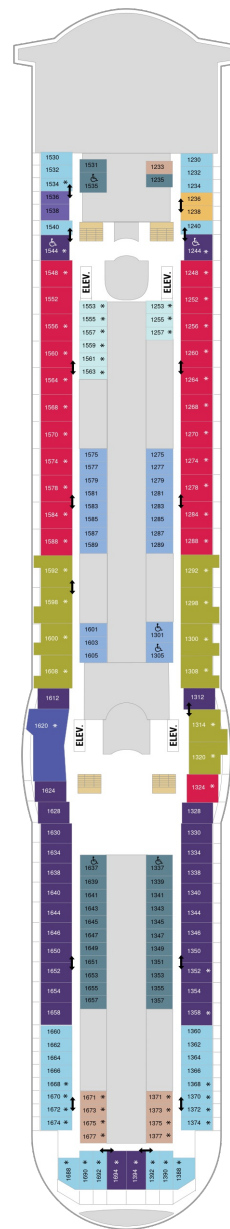

総トン数 : 138,000トン | 乗客定員 : 3,602人 | 乗組員数 : 1,200人 | 全長 : 310m | 全幅 : 48m | 喫水 : 8.8m | 巡航速度 : 22.0ノット | 就航年 : 1999年11月 | 改装年 : 2019年10月

デッキプラン

Voyager of the Seas

ボイジャー・オブ・ザ・シーズ

2021年04月29日 ~ 2022年03月24日

スイート客室 カテゴリー一覧

バルコニー海側客室 カテゴリー一覧

スーペリアバルコニー 16.6㎡+3.9㎡

1B 2B 3B 4B

ツインベッド、シッティングエリア、バルコニー、窓、シャワー、テレビ、電話、化粧台、クローゼット、ミニバー、ドライヤー、金庫、タオル・バスタオル、石鹸、シャンプー、室内温度調節、110/220V共有電源、最少収容人数1名、最大収容人数4名 ※客室の写真、見取図は一例です。客室によりレイアウト、内装や、最大収容人数が異なる場合があります。

2D 4D 5D

ツインベッド、シッティングエリア、バルコニー、窓、シャワー、テレビ、電話、化粧台、クローゼット、ミニバー、ドライヤー、金庫、タオル・バスタオル、石鹸、シャンプー、室内温度調節、110/220V共有電源、最少収容人数1名、最大収容人数3名 ※客室の写真、見取図は一例です。客室によりレイアウト、内装や、最大収容人数が異なる場合があります。

海側客室 カテゴリー一覧

ファミリー海側 24.3㎡

デッキ8F

デッキ9F

デッキ10F

船首

GT	2B	3B	4B	CB	2D
4D	5D	1K	3M	CP	2T
		3V	4V		

GT	J3	J4	1B	2B	3B
4B	4D	1K	3M	4M	4N
	2U	1V	3V	4V	

RS	OS	GS	J3	J4	3B
4B	CB	4D	2U	4U	1V
		3V	4V		

船尾