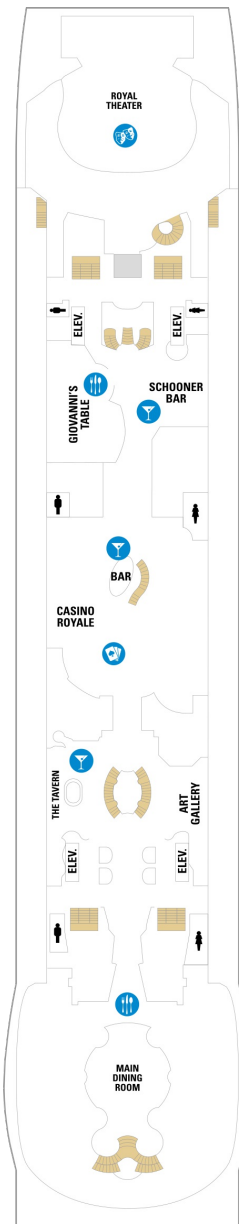

2D 4D 5D

ツインベッド、シッティングエリア、バルコニー、窓、シャワー、テレビ、電話、化粧台、クローゼット、ミニバー、ドライヤー、金庫、タオル・バスタオル、石鹸、シャンプー、室内温度調節、110/220V共有電源、最少収容人数1名、最大収容人数3名 ※客室の写真、見取図は一例です。客室によりレイアウト、内装や、最大収容人数が異なる場合があります。

海側客室 カテゴリー一覧

ファミリー海側 24.3㎡

スーペリア海側 16.5㎡

3M 4M

ツインベッド、窓、シャワー、テレビ、電話、化粧台、クローゼット、ミニバー、ドライヤー、金庫、タオル・バスタオル、石鹸、シャンプー、室内温度調節、110/220V共有電源、最少収容人数1名、最大収容人数4名 ※客室の写真、見取図は一例です。客室によりレイアウト、内装や、最大収容人数が異なる場合があります。

スタンダード海側 14.8㎡

1N 2N 3N 4N

ツインベッド、シャワー、テレビ、電話、化粧台、クローゼット、ミニバー、ドライヤー、金庫、タオル・バスタオル、石鹸、シャンプー、室内温度調節、110/220V共有電源、最少収容人数1名、最大収容人数4名 ※客室の写真、見取図は一例です。客室によりレイアウト、内装や、最大収容人数が異なる場合があります。

内側客室 カテゴリー一覧

コネクティングプロムナード 確認中

CP

確認中

プロムナード 14.8㎡

2T

ツインベッド、窓、シャワー、テレビ、電話、化粧台、クローゼット、ミニバー、ドライヤー、金庫、タオル・バスタオル、石鹸、シャンプー、室内温度調節、110/220V共有電源、最少収容人数1名、最大収容人数2名 ※客室の写真、見取図は一例です。客室によりレイアウト、内装や、最大収容人数が異なる場合があります。

デッキ2F

デッキ3F

デッキ4F

船首

1N 2N 3N 4N

2N 3N 4N 4V

船尾

- * プルマンベッド使用客室 (3人用客室)
- † プルマンベッド使用客室 (3~4人用客室)
- △ ダブルサイズのソファベッド使用客室
- ◆ ダブルサイズのソファベッドおよびプルマンベッド使用 (8人用客室)