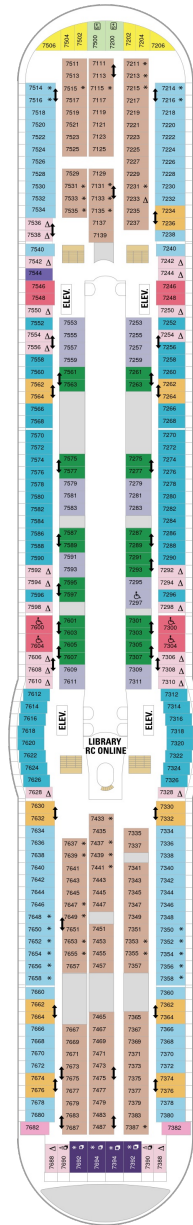

デッキ5F

デッキ6F

デッキ7F

船首

船尾

- プルマンベッド使用客室 (3人用客室)
- † プルマンベッド使用客室 (3~4人用客室)
- △ ダブルサイズのソファベッド使用客室
- ダブルサイズのソファベッドおよびプルマンベッド使用 (8人用客室)

- ✦ 4つのプルマンベッド使用客室
- ↓ コネクティングルーム
- ♿ 車椅子対応客室
- ◻ 一部視界が遮られる客室

デッキ8F

デッキ9F

デッキ10F

船首

GT	2B	3B	4B	CB	2D
4D	5D	1K	3M	CP	2T
		3V	4V		

GT	J3	J4	1B	2B	3B
4B	4D	1K	3M	4M	4N
	2U	1V	3V	4V	

RS	OS	GS	J3	J4	3B
4B	CB	4D	2U	4U	1V
		3V	4V