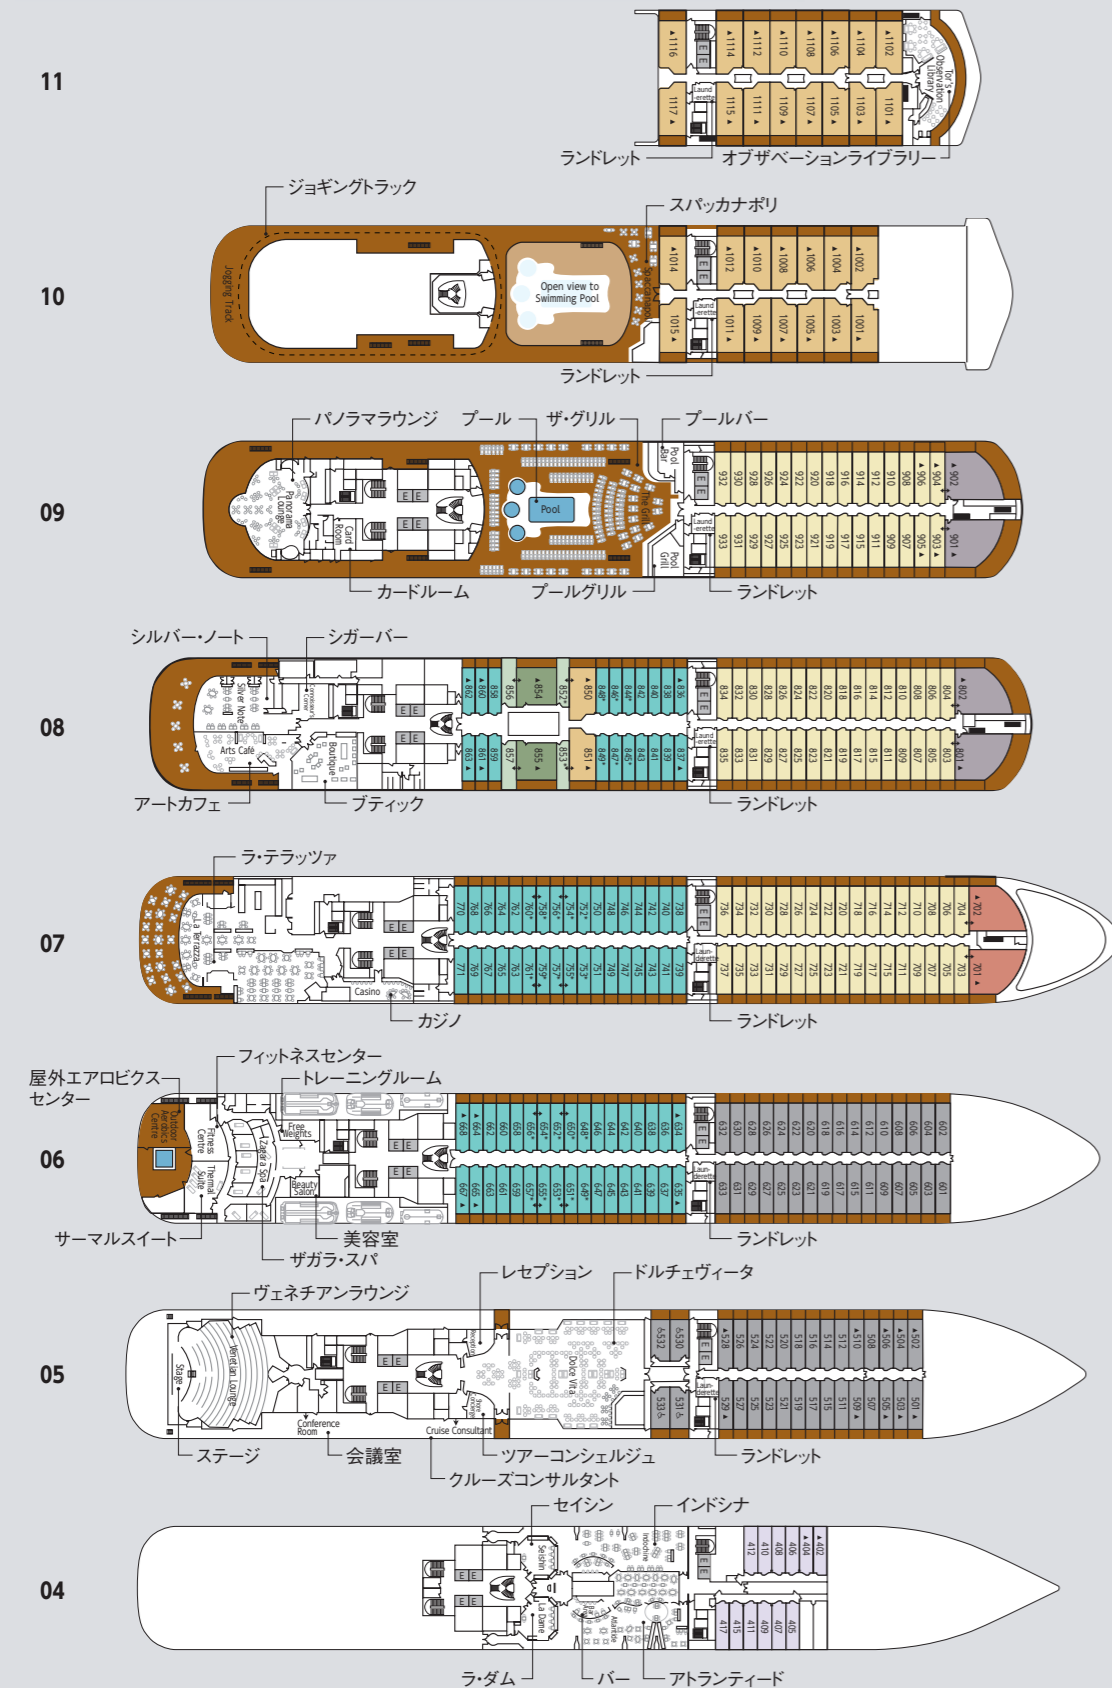

# SILVER SPIRIT

## シルバー・スピリット

### SHIP SPECIFICATIONS

総トン数:39,519トン  
 全長:210.7m  
 全幅:26.5m  
 乗客定員:608名  
 乗組員数:411名  
 就航:2009年(2018年改装)