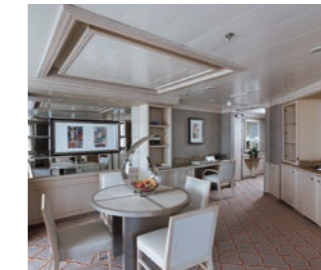

ロイヤル・スイート

1ベッドルーム:92㎡
2ベッドルーム:127㎡

- チーク材使用のプライベートベランダ、パティオ家具
- 大理石のバスルーム:洗面台2個、バスタブ、セパレートシャワー、トイレ、化粧室(トイレ付き)
- ツインベッド(キングベッドに変更可能)
- ダイニングエリア ■ エスプレッソマシーン
- Boseオーディオシステム
- ※2ベッドルームにも変更可能
- セカンドベッドルーム
- ツインベッド(クイーンベッドに変更可能)
- 大理石のバスルーム:洗面台、バスタブ、セパレートシャワー、トイレ、プライベートベランダ