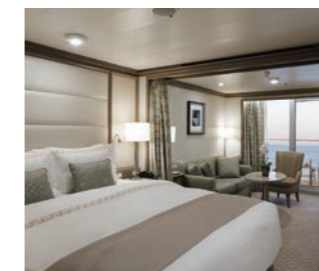

デラックス・ベランダ・スイート

35㎡

スーペリア・ベランダ・スイート

35㎡

クラシック・ベランダ・スイート

35㎡

- チーク材使用のプライベートベランダ、パティオ家具
- 大理石のバスルーム:洗面台、バスタブ、セパレートシャワー、トイレ
- ※ただし、デラックス・ベランダ・スイートのうち648~657/752~761/844~849はバスタブがなくウォークインレインシャワーとなります。
- ツインベッド(クイーンベッドに変更可能)