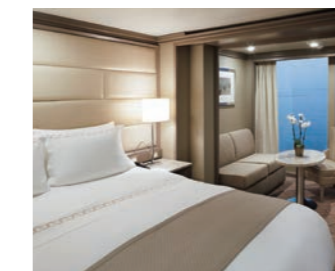

パノラマ・スイート

31㎡

- 四角の大窓
- 大理石のバスルーム:洗面台、バスタブ、セパレートシャワー、トイレ
- ※852/853はバスタブがなくウォークインレインシャワーとなります。
- ツインベッド(クイーンベッドに変更可能)