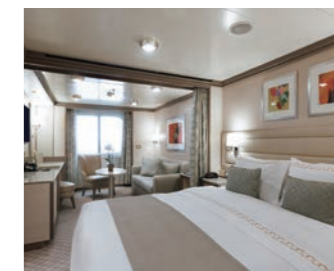

ビスタ・スイート

29㎡

- 四角の大窓
- 大理石のバスルーム:洗面台、バスタブ、セパレートシャワー、トイレ
- ツインベッド(クイーンベッドに変更可能)

【共通のサービスとアメニティ】

バトラーサービス、バスローブ、スリッパ、選べる枕、バスアメニティ、ネーム入り文具、傘、インタラクティブ薄型テレビ、充電用USBポート、iHomeラジオ、電話、冷蔵庫、ミニバー付きカクテルキャビネット、ブラテージ社製ベッドリネン、ライティングデスク、ウォークインクローゼット、ヘアドライヤー、WiFiアクセス(スタンダード回線使用無制限)。シルバー・スイート以上は高速・大容量回線使用無制限)

※各カテゴリーの図面は同比率ではありません。 ※オーナーズ・スイート、グランド・スイート、ロイヤル・スイートの図面および設備は2ベッドルーム時のものです。 ※広さはベランダを含んでいます。 ※3人使用対応スイートの3人目はソファベッドとなります。