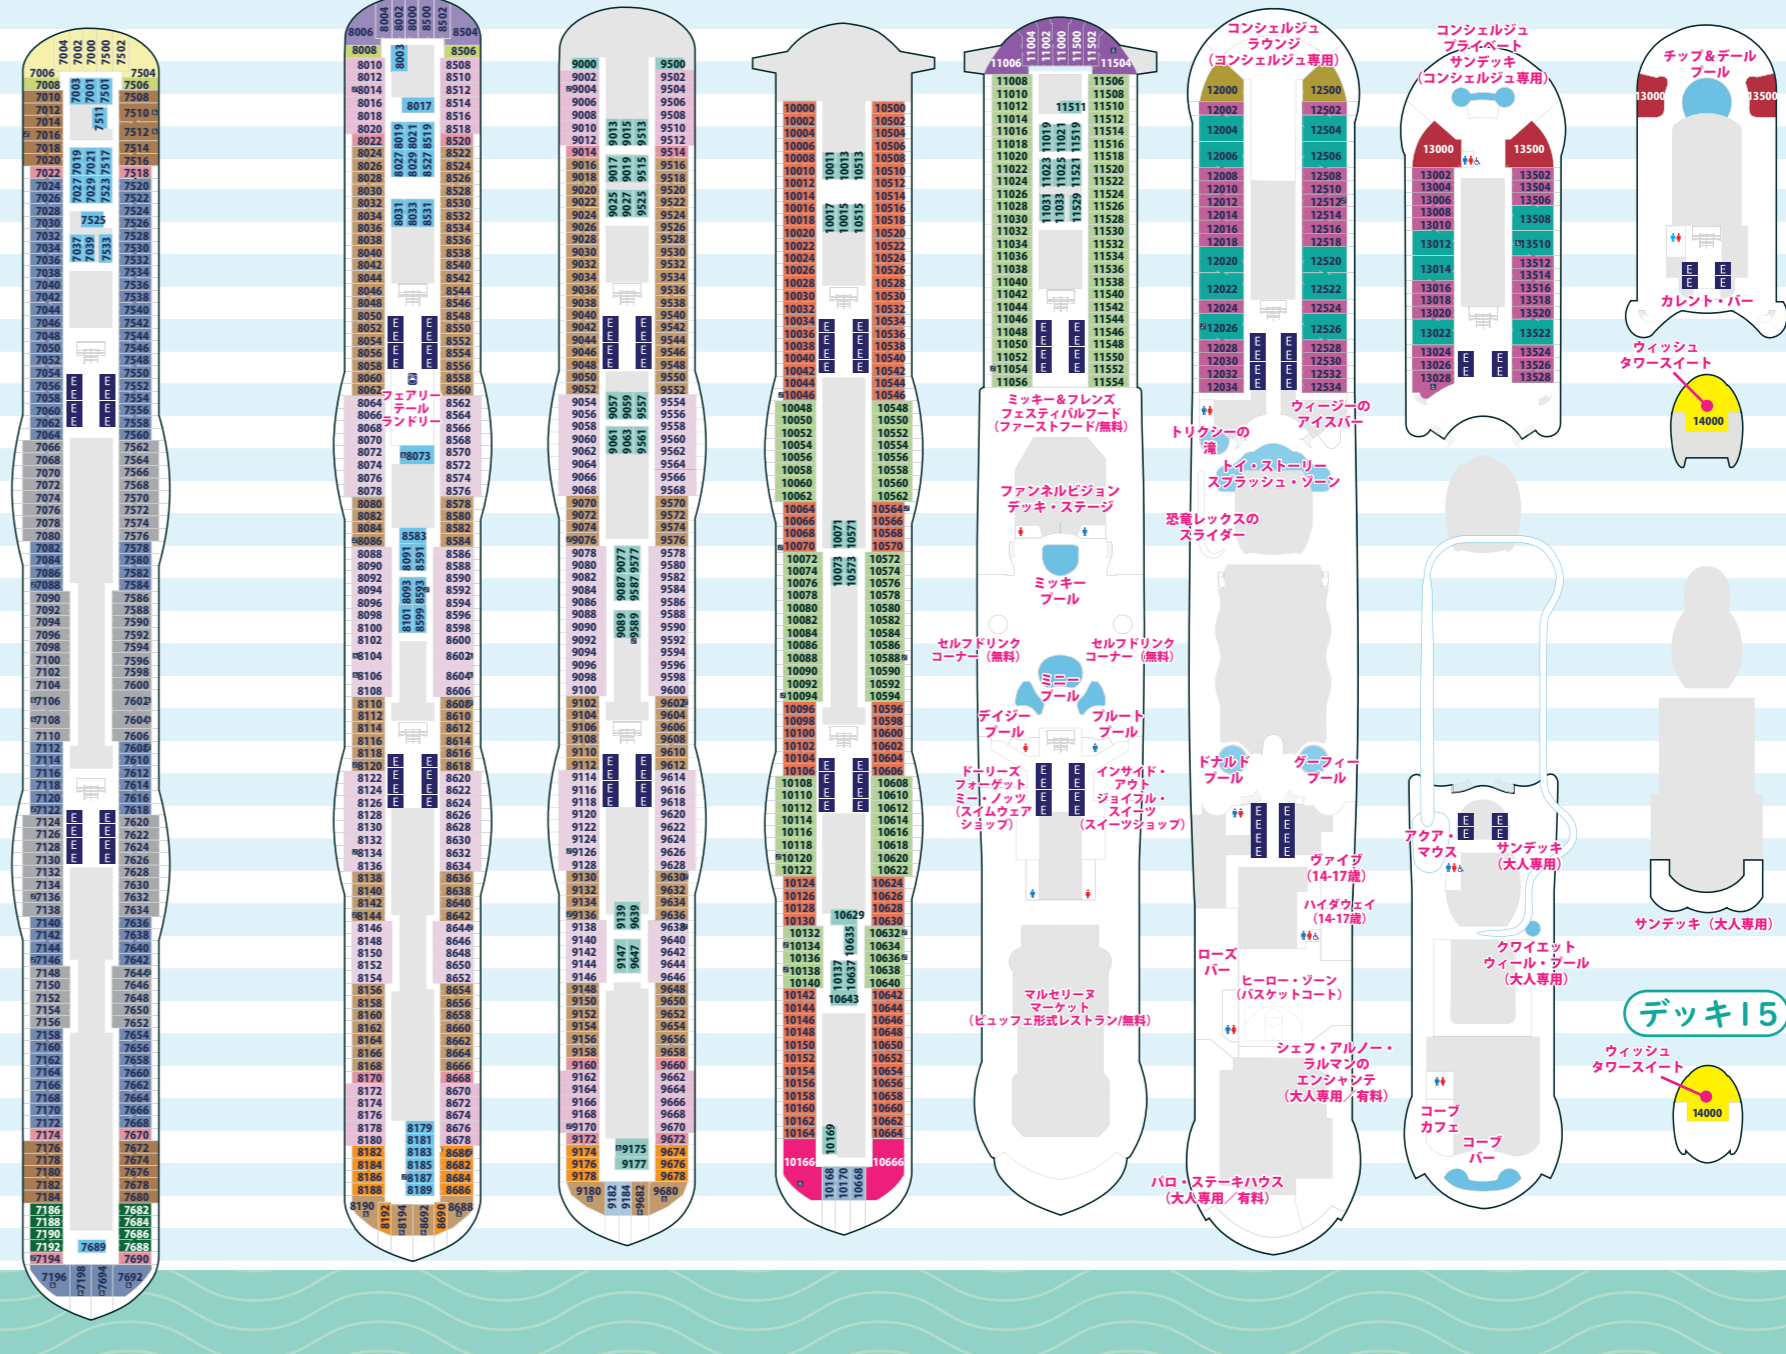

## ファミリー・オーシャンビュー

8B 8C 22.0㎡/定員4~5名

- ダブルベッド1台 ● ソファベッド1台
- プルダウンベッド(一部) ● 丸窓 ● バスタブ
- トイレ ● 110Vコンセント ● フラットスクリーンTV
- タオル・シャンプー・コンディショナー ● 冷蔵庫
- ヘアドライヤー ● 空調設備 ● 金庫

※ 窓が少し小さくなる定員が3~4名のオーシャンビュー 9A 9B 9C 9D も  
ございます。(20.25㎡)

- 11A 11B 11C ... スタンダード・インサイド
- 9A 9B 9C 9D ... デラックス・オーシャンビュー
- 8B 8C ... デラックス・ファミリー・オーシャンビュー
- 7A ... デラックス・オーシャンビュー・ナビゲーターズ・ベランダ
- 6B 6C ... デラックス・オーシャンビュー・ベランダ
- 5A 5B 5C ... デラックス・オーシャンビュー・ベランダ
- 4A 4B 4C 4E ... デラックス・ファミリー・オーシャンビュー・ベランダ
- 3A 3B ... コンシェルジュ・ファミリー・オーシャンビュー
- 2B ... コンシェルジュ・1ベッドルーム・スイート・ベランダ
- 2A ... コンシェルジュ・1ベッドルーム・スイート・エクステンド・ベランダ
- 1C ... コンシェルジュ・1ストーリー・ロイヤルスイート
- 1B ... コンシェルジュ・2ストーリー・ロイヤルスイート
- 1A ... コンシェルジュ・タワー・スイート

### デッキ1 デッキ2 デッキ3 デッキ4 デッキ5 デッキ6

### デッキ7 デッキ8 デッキ9 デッキ10 デッキ11 デッキ12 デッキ13 デッキ14