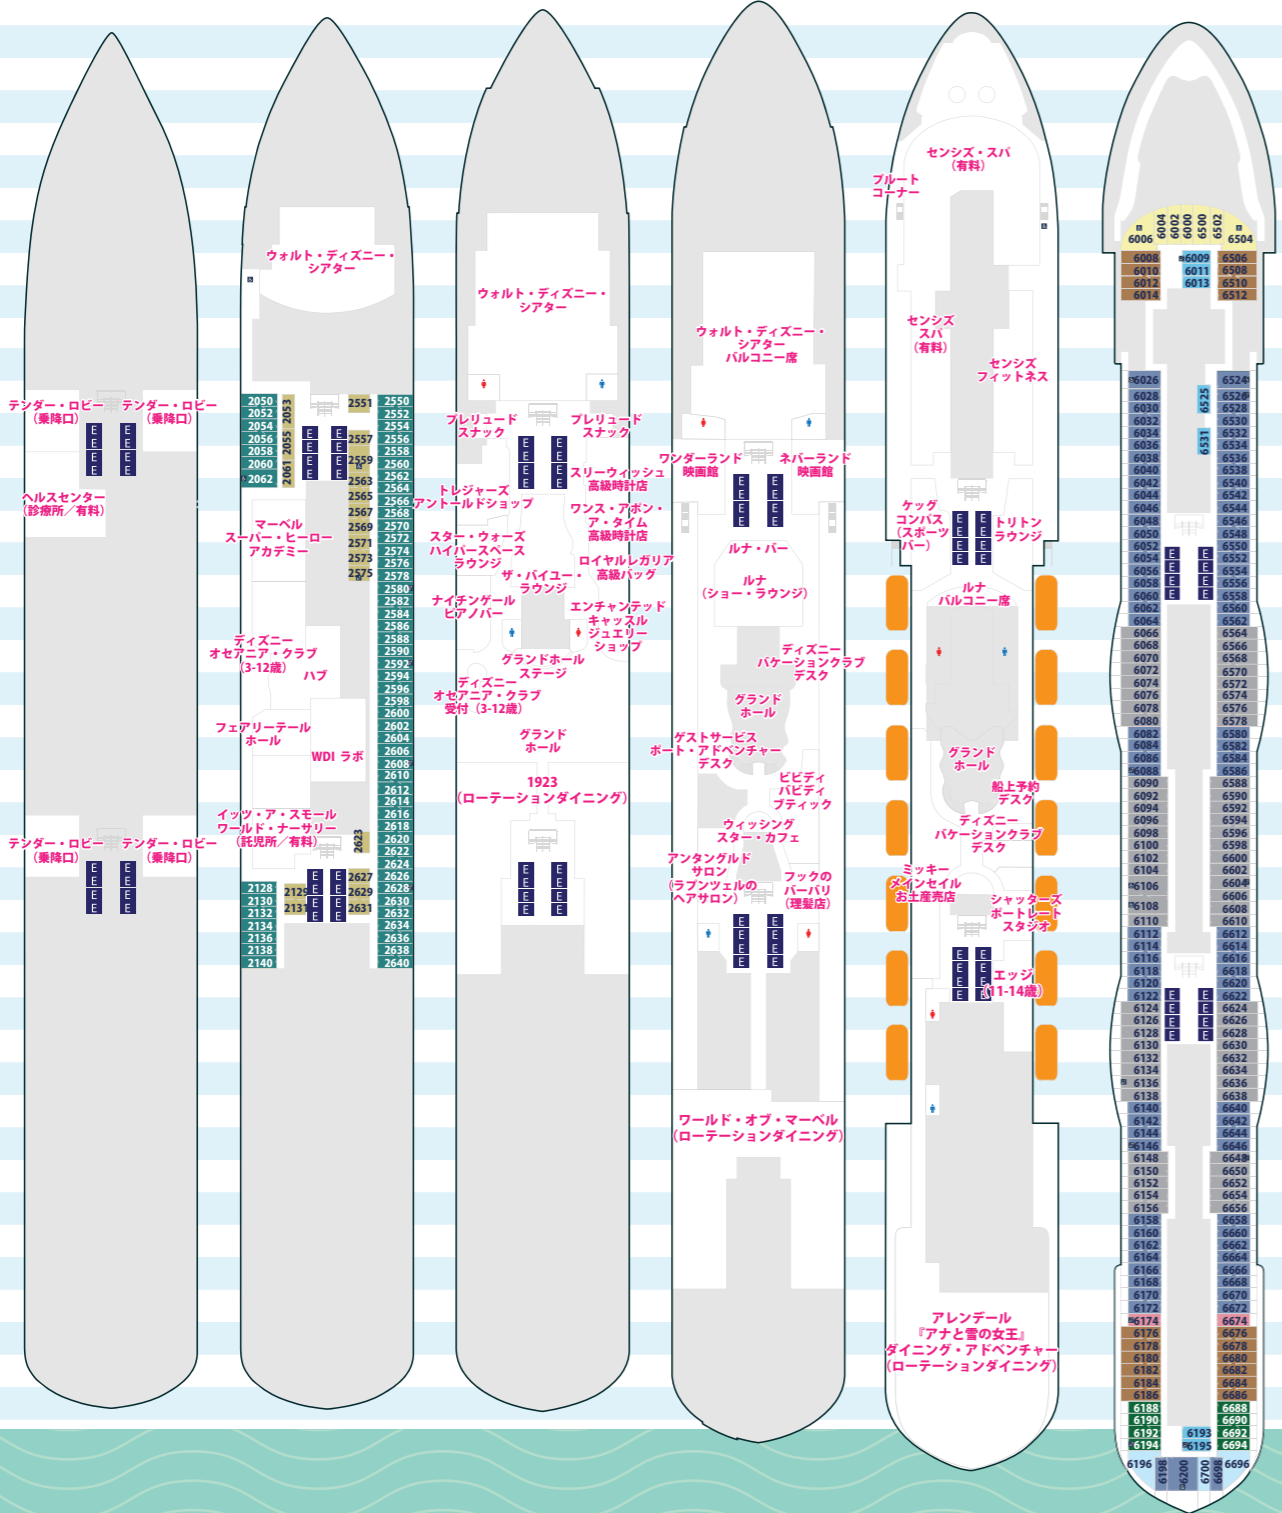

## ファミリー・オーシャンビュー

8B 8C 22.0㎡/定員4~5名

- ダブルベッド1台 ● ソファベッド1台
- プルダウンベッド(一部) ● 丸窓 ● バスタブ
- トイレ ● 110Vコンセント ● フラットスクリーンTV
- タオル・シャンプー・コンディショナー ● 冷蔵庫
- ヘアドライヤー ● 空調設備 ● 金庫

※ 窓が少し小さくなる定員が3~4名のオーシャンビュー 9A 9B 9C 9D も  
ございます。(20.25㎡)

- 11A 11B 11C ... スタンダード・インサイド
- 9A 9B 9C 9D ... デラックス・オーシャンビュー
- 8B 8C ... デラックス・ファミリー・オーシャンビュー
- 7A ... デラックス・オーシャンビュー・ナビゲーターズ・ベランダ
- 6B 6C ... デラックス・オーシャンビュー・ベランダ
- 5A 5B 5C ... デラックス・オーシャンビュー・ベランダ
- 4A 4B 4C 4E ... デラックス・ファミリー・オーシャンビュー・ベランダ
- 3A 3B ... コンシェルジュ・ファミリー・オーシャンビュー
- 2B ... コンシェルジュ・1ベッドルーム・スイート・ベランダ
- 2A ... コンシェルジュ・1ベッドルーム・スイート・エクステンド・ベランダ
- 1C ... コンシェルジュ・1ストーリー・ロイヤルスイート
- 1B ... コンシェルジュ・2ストーリー・ロイヤルスイート
- 1A ... コンシェルジュ・タワー・スイート

### デッキ1 デッキ2 デッキ3 デッキ4 デッキ5 デッキ6

### デッキ7 デッキ8 デッキ9 デッキ10 デッキ11 デッキ12 デッキ13 デッキ14